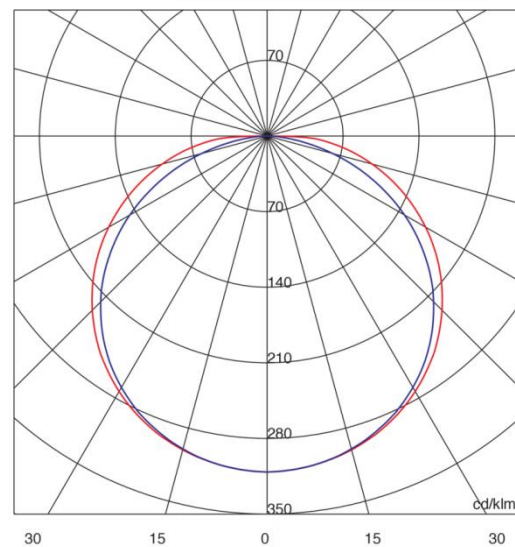

Bandeau LED 4.8W/m IP65 – IRC80

Caractéristiques :

- Longueur 5m
- Largeur 8 mm
- Epaisseur : 2.2 mm
- IRC 80+
- Durée de vie 35 000h
- Température utilisation : -25...+40°C

| H[m] | D[m] | Max lux | Med lux | Alpha=63.0 +63.0 G=0.0  |
|------|-------|---------|---------|--|
| 1.00 | 3.92 | 112 | 22 |  |
| 2.00 | 7.84 | 28 | 5 | |
| 3.00 | 11.76 | 12 | 2 | |
| 4.00 | 15.68 | 7 | 1 | |
| 5.00 | 19.60 | 4 | 1 | |

| Référence | W/m | V | Im | Im/W | K | Angle |
|------------|-----|----|-----|------|------|-------|
| 8222020412 | 4.8 | 24 | 360 | 75 | 2700 | 126 |
| 8222020402 | 4.8 | 24 | 360 | 75 | 4000 | |