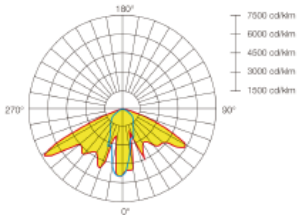

Lanterne Stylum Retro

- Fonte d'aluminium moulé sous pression.
- Finition Thermo laqué par poudrage polyester.
- Traitement par pulvérisation électrostatique, résistant à la corrosion et UV
- Hauteur Montage : 3-6 m
- Version lanterne portée : Fixation en top de mat Ø60mm.
- Version lanterne suspendue : ¾ gaz
- Protection de 10kV contre les surtensions.

150W HPS
Efficiency 73%

H=4m E(max)=120Lux

110V-240V
50-60Hz

95
Lm/watt

>50000 h

30
LEDS

LED

40W LED
LED Cree 30 PC
95 lm / W