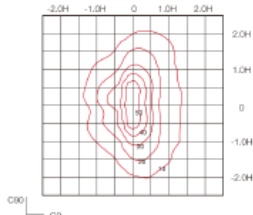

Lanterne Stylum Retro

- Fonte d'aluminium moulé sous pression.
- Finition Thermo laqué par poudrage polyester.
- Traitement par pulvérisation électrostatique, résistant à la corrosion et UV
- Hauteur Montage : 3-6 m
- Version lanterne portée : Fixation en top de mat Ø60mm.
- Version lanterne suspendue : ¾ gaz
- Protection de 10kV contre les surtensions.

150W HPS
Efficiency 73%

H=4m E(max)=120Lux

110V-240V
50-60Hz

95
Lm/watt

>50000 h

30
LEDS

LED

40W LED
LED Cree 30 PC
95 lm / W