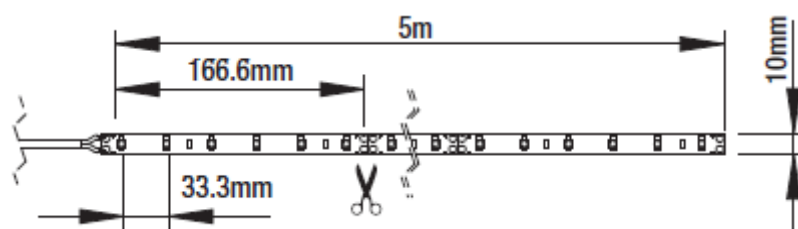

## Bandeau LED 7.2W/m IP68

INFO - DRIVERS ON/OFF				
REFERENCE	PUISSANCE	IP	LONG. MAX	Fiche N°
8247024030	30W	20	4m	1344
8247024050	50W	20	7m	1345
8247024075	75W	20	10m	1346
8248024100	100W	67	14m	1347
8247024120	120W	20	16m	1348
8248024150	150W	67	20m	1349

H [m]	D [m]	7.2W		Beam aperture 125°	
		Max [lux]	Med [lux]		
1.00	3.92	193	38		
2.00	7.84	48	9		
3.00	11.76	21	4		
4.00	15.68	12	2		
5.00	19.60	8	2		

Référence	W/m	V	lm/m	lm/W	K	LED	Angle
8221020703	7,2	24	600	83	3000	30	125°
8221020702			620	86	4000		
8221020701					6000		