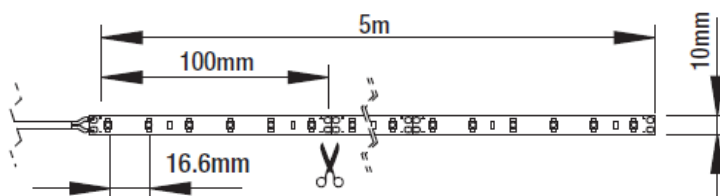

## Bandeau LED 14.4W/m - IP20

H [m]	D [m]	14.4W		Beam aperture 125°	
		Max [lux]	Med [lux]		
1.00	3.92	327	64		
2.00	7.84	82	16		
3.00	11.76	36	7		
4.00	15.68	20	4		
5.00	19.60	13	3		

REF	W /m	V	IM/m	IM/W	K	LED/m	Angle
8220021403	14.4	24	1020	71	3000	60	125°
8220021402			1050	73	4000		
8220021401					6000		

### INFO - DRIVERS ON/OFF

REF	PUISSANCE	IP	LONG. MAX	Fiche N°
8247024030	30W	20	2m	1344
8247024050	50W	20	4m	1345
8247024075	75W	20	5m	1346
8248024100	100W	67	7m	1347
8247024120	120W	20	8m	1348
8248024150	150W	67	10m	1349