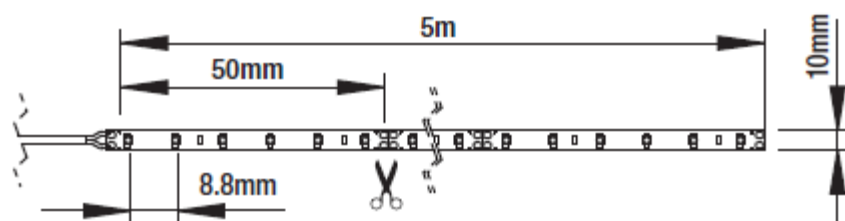

## Bandeau LED 20W/m IP68

INFO - DRIVERS ON/OFF				
REFERENCE	PUISSANCE	IP	LONG. MAX	Fiche N°
8247024030	30W	20	1.5m	1344
8247024050	50W	20	2.5m	1345
8247024075	75W	20	3.5m	1346
8248024100	100W	67	5m	1347
8247024120	120W	20	6m	1348
8248024150	150W	67	7.5m	1349

H [m]	D [m]	20W		Beam aperture 125°	
		Max [lux]	Med [lux]		
1.00	3.92	454	89		
2.00	7.84	114	22		
3.00	11.76	50	10		
4.00	15.68	28	6		
5.00	19.60	18	4		

Référence	W/m	V	lm/m	lm/W	K	LED	Angle
8221022003	20	24	1420	71	3000	120	125°
8221022002			1460	73	4000		
8221022001			6000				