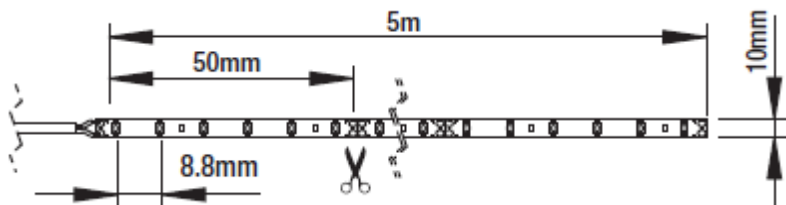

IRC 80

Bandeau LED 28.8W/m IP20

H [m]	D [m]	28.8W		Beam aperture 120°
		Max [lux]	Med [lux]	
1.00	3.92	622	122	
2.00	7.84	156	31	
3.00	11.76	69	14	
4.00	15.68	39	8	
5.00	19.60	25	5	

INFO - DRIVERS ON/OFF				
REFERENCE	PUISSANCE	IP	LONG. MAX	Fiche N°
8247024030	30W	20	1m	1344
8247024050	50W	20	1.5m	1345
8247024075	75W	20	2.5m	1346
8248024100	100W	67	3.5m	1347
8247024120	120W	20	4m	1348
8248024150	150W	67	5m	1349

Référence	W/m	V	lm/m	lm/w	K	LED	Angle
8220022903	28.8	24	1940	67	3000	120	125°
8220022902			2000	69	4000		
8220022901					6000		