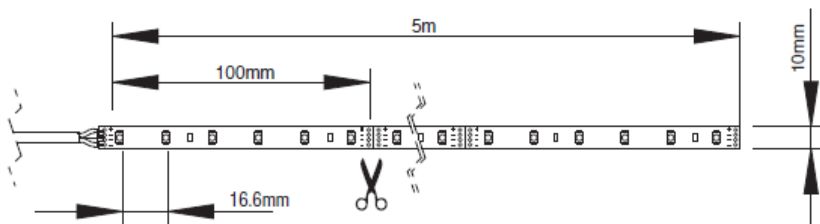

BANDEAU LED RGB 14.4W/m IP68

H [m]	D [m]	14.4W		Beam aperture 120°	
		Max [lux]	Med [lux]		
1.00	3.92	149	29		
2.00	7.84	37	7		
3.00	11.76	17	3		
4.00	15.68	9	2		
5.00	19.60	6	1		

Référence	W/m	V	lm/m	lm/W	K	LED	Angle
8221021407	14.4	24	480	33	RGB	60	125°