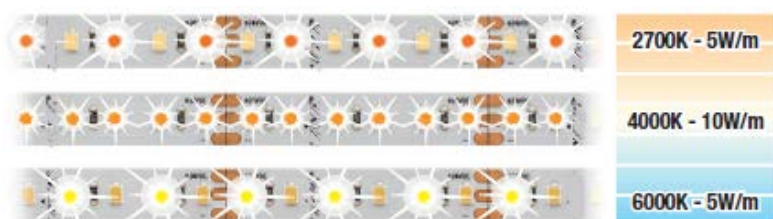

Bandeau LED 10W/m – IP20

Tunablewhite

| H [m] | D [m] | 10W 2700K | | 10W 4000K | | 10W 6000K | | Beam aperture 125° | |
|-------|-------|-----------|-----------|-----------|-----------|-----------|-----------|--------------------|--|
| | | Max [lux] | Med [lux] | Max [lux] | Med [lux] | Max [lux] | Med [lux] | | |
| 1.00 | 3.92 | 156 | 31 | 311 | 61 | 156 | 31 | | |
| 2.00 | 7.84 | 39 | 8 | 78 | 15 | 39 | 8 | | |
| 3.00 | 11.76 | 17 | 3 | 35 | 7 | 17 | 3 | | |
| 4.00 | 15.68 | 10 | 2 | 19 | 4 | 10 | 2 | | |
| 5.00 | 19.60 | 6 | 1 | 12 | 2 | 6 | 1 | | |

| Référence | W/m | V | lm/m | lm/W | K | LED/m | Angle |
|------------|-----|----|------|------|-----------|-------|-------|
| 8220021010 | 10 | 24 | 1000 | 100 | 2700-6000 | 120 | 125° |