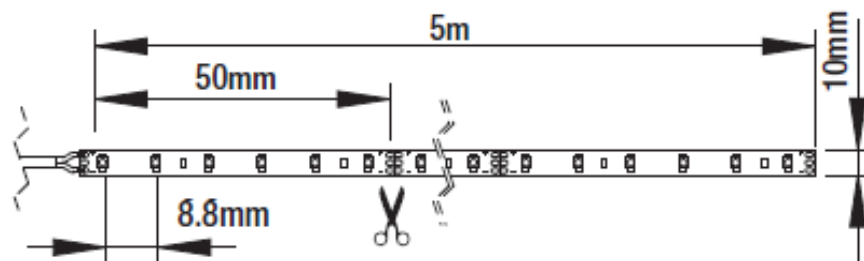

Bandeau LED 10W/m – IP20

Tunablewhite

| H [m] | D [m] | 10W 2700K | | 10W 4000K | | 10W 6000K | | Beam aperture 125° | |
|-------|-------|-----------|-----------|-----------|-----------|-----------|-----------|--------------------|--|
| | | Max [lux] | Med [lux] | Max [lux] | Med [lux] | Max [lux] | Med [lux] | | |
| 1.00 | 3.92 | 156 | 31 | 311 | 61 | 156 | 31 | | |
| 2.00 | 7.84 | 39 | 8 | 78 | 15 | 39 | 8 | | |
| 3.00 | 11.76 | 17 | 3 | 35 | 7 | 17 | 3 | | |
| 4.00 | 15.68 | 10 | 2 | 19 | 4 | 10 | 2 | | |
| 5.00 | 19.60 | 6 | 1 | 12 | 2 | 6 | 1 | | |

| Référence | W/m | V | lm/m | lm/W | K | LED/m | Angle |
|------------|-----|----|------|------|-----------|-------|-------|
| 8220021010 | 10 | 24 | 1000 | 100 | 2700-6000 | 120 | 125° |