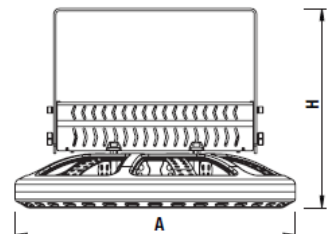

## Lanterne Ringa symétric 60° - IP65

H [m]	D [m]	100W		150W		200W	
		Max [lux]	Med [lux]	Max [lux]	Med [lux]	Max [lux]	Med [lux]
1	1,2	12079	5860	18874	9156	24159	11720
2	2,4	3020	1465	4719	2289	6040	2930
3	3,6	1342	651	2097	1017	2684	1302
4	4,8	755	366	1180	572	1510	732
5	6	483	234	755	366	966	469

REF	[W]	[lm] LED	[lm] OUT	[lm/W] OUT	[K]	CRI	AxH
8291066524	100W	14400	12500	125	4000	80+	Ø280X220
8291566524	150W	22500	18000	120			Ø330X260
8292066524	200W	28800	24000				Ø390X270