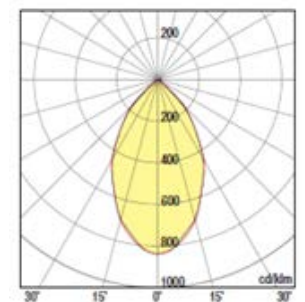

## Lanterne Ringa symétric 60° - IP65

H [m]	D [m]	100W		150W		200W	
		Max [lux]	Med [lux]	Max [lux]	Med [lux]	Max [lux]	Med [lux]
1	1,2	12079	5860	18874	9156	24159	11720
2	2,4	3020	1465	4719	2289	6040	2930
3	3,6	1342	651	2097	1017	2684	1302
4	4,8	755	366	1180	572	1510	732
5	6	483	234	755	366	966	469

REF	[W]	[lm] LED	[lm] OUT	[lm/W] OUT	[K]	CRI	AxH
8291066524	100W	14400	12500	125	4000	80+	Ø280X220
8291566524	150W	22500	18000	120			Ø330X260
8292066524	200W	28800	24000				Ø390X270