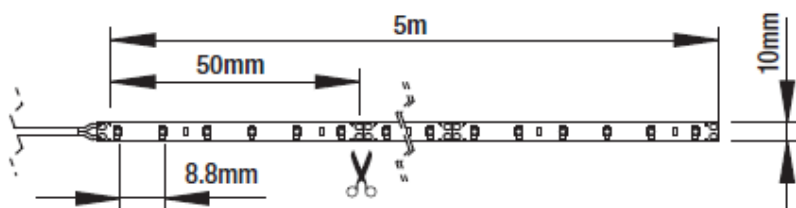

Bandeau LED 20W/m IP20

IP 20

L70
35.000h

H [m]	D [m]	20W		Beam aperture 125°	
		Max [lux]	Med [lux]		
1.00	3.92	454	89		
2.00	7.84	114	22		
3.00	11.76	50	10		
4.00	15.68	28	6		
5.00	19.60	18	4		

INFO - DRIVERS ON/OFF

Référence	PUISSANCE	IP	LONG. MAX	Fiche N°
8247024030	30W	20	1.5m	1344
8247024050	50W	20	2.5m	1345
8247024075	75W	20	3.5m	1346
8248024100	100W	67	5m	1347
8247024120	120W	20	6m	1348
8248024150	150W	67	7.5m	1349

Référence	W/m	V	lm/m	lm/v	K	LED	Angle
8223242012	20	24	1420	71	2700	120	125°
8223242003					3000		
8223242002					4000		