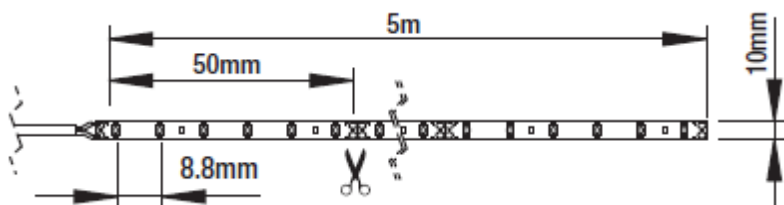

IRC 97

Bandeau LED 28.8W/m IP20

H [m]	D [m]	28.8W		Beam aperture 120°	
		Max [lux]	Med [lux]		
1.00	3.92	622	122		
2.00	7.84	156	31		
3.00	11.76	69	14		
4.00	15.68	39	8		
5.00	19.60	25	5		

INFO - DRIVERS ON/OFF				
REFERENCE	PUISSANCE	IP	LONG. MAX	Fiche N°
8247024030	30W	20	1m	1344
8247024050	50W	20	1.5m	1345
8247024075	75W	20	2.5m	1346
8248024100	100W	67	3.5m	1347
8247024120	120W	20	4m	1348
8248024150	150W	67	5m	1349

Référence	W/m	V	lm/m	lm/w	K	LED	Angle
8220022903	28.8	24	1940	67	2700	120	125°
8220022902			2000	69	3000		
8220022901							