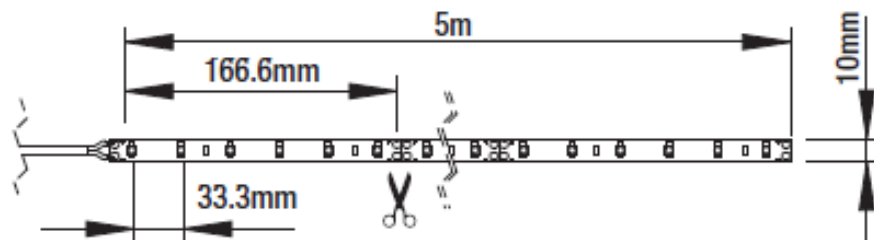

## Bandeau LED 7.2W/m- IP20

H [m]	D [m]	7.2W		Beam aperture 125°	
		Max [lux]	Med [lux]		
1.00	3.92	193	38		
2.00	7.84	48	9		
3.00	11.76	21	4		
4.00	15.68	12	2		
5.00	19.60	8	2		

L70  
35.000h

REF	W/m	V	IM/m	IM/W	K	LED/m	Angle
8223240712	7,2	24	600	83	2700	30	125°
8223240703					3000		
8223240702					4000		

INFO - DRIVERS ON/OFF				
Référence	Puissance	IP	LONG. MAX	Fiche N°
8247024030	30W	20	4m	1344
8247024050	50W	20	7m	1345
8247024075	75W	20	10m	1346
8248024100	100W	67	14m	1347
8247024120	120W	20	16m	1348
8248024150	150W	67	20m	1349