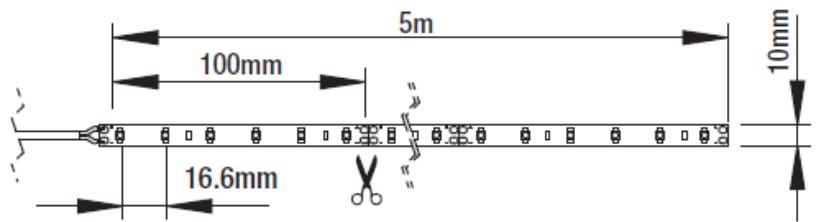

Bandeau LED 14.4W/m IP20

INFO - DRIVERS ON/OFF				
REFERENCE	PUISSANCE	IP	LONG. MAX	Fiche N°
8247024030	30W	20	2m	1344
8247024050	50W	20	4m	1345
8247024075	75W	20	5m	1346
8248024100	100W	67	7m	1347
8247024120	120W	20	8m	1348
8248024150	150W	67	10m	1349

H [m]	D [m]	14.4W		Beam aperture 125°	
		Max [lux]	Med [lux]		
1.00	3.92	327	64		
2.00	7.84	82	16		
3.00	11.76	36	7		
4.00	15.68	20	4		
5.00	19.60	13	3		

Référence	W/m	V	lm/m	lm/W	K	LED	Angle
8223021412	14.4	24	1020	71	2700	60	125°
8223021403					3000		
8223021402					4000		