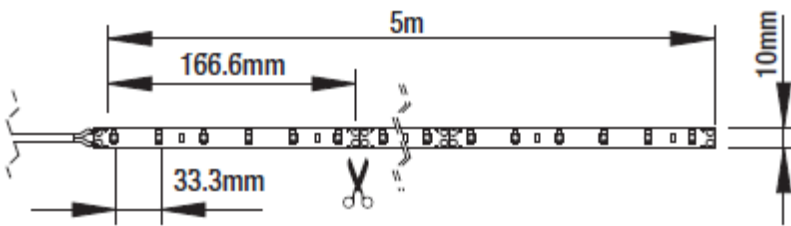

IRC 97

Bandeau LED 7.2W/m IP65

INFO - DRIVERS ON/OFF				
REF	PUISSANCE	IP	LONG. MAX	Fiche N°
8247024030	30W	20	4m	1344
8247024050	50W	20	7m	1345
8247024075	75W	20	10m	1346
8248024100	100W	67	14m	1347
8247024120	120W	20	16m	1348
8248024150	150W	67	20m	1349

H [m]	D [m]	7.2W		Beam aperture 125°	
		Max [lux]	Med [lux]		
1.00	3.92	193	38		
2.00	7.84	48	9		
3.00	11.76	21	4		
4.00	15.68	12	2		
5.00	19.60	8	2		

Référence	W/m	V	lm/m	lm/W	K	LED	Angle
8224240712	7,2	24	600	83	2700	30	125°
8224240703					3000		
8224240702					4000		