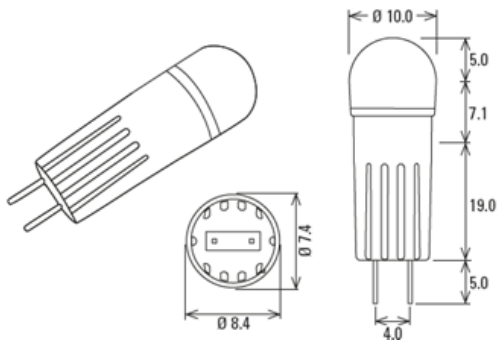

## Gamme Bispina corps gris 12V/DC

### Raccordement schéma en parallèle :

12V AC/DC

EN60061-1

**CREE** 

CE   IP20

Référence	Code	Couleur	Flux	Angle	Puissance (W)	Courant	Culot	Dimensions (mm) Long x Ø
<b>Bispina</b>	<b>47411321</b>	Blanc froid	150Lm	180°	1.5	12 V	G4	31.1 x Ø10
	<b>47411322</b>	Blanc neutre	135Lm					
	<b>47411323</b>	Blanc chaud	120Lm					