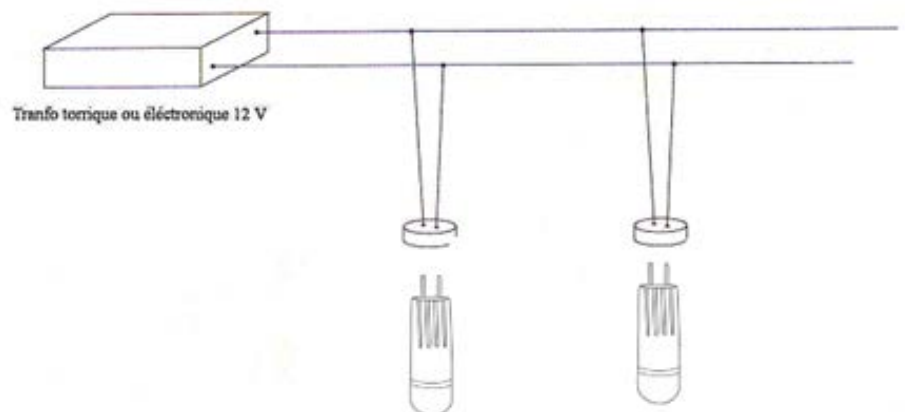

## Gamme Bispina corps gris 12V/DC

### Raccordement schéma en parallèle :

12V AC/DC

EN60061-1

**CREE** 

CE   IP20

Référence	Code	Couleur	Flux	Angle	Puissance (W)	Courant	Culot	Dimensions (mm) Long x Ø
<b>Bispina</b>	<b>47411321</b>	Blanc froid	150Lm	180°	1.5	12 V	G4	31.1 x Ø10
	<b>47411322</b>	Blanc neutre	135Lm					
	<b>47411323</b>	Blanc chaud	120Lm					