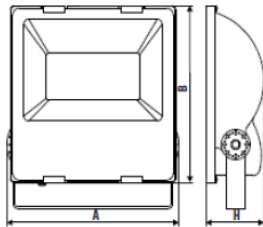

H [m]	D [m]	10W		20W		30W		50W		70W		Beam Angle 110°	
		Max [lux]	Med [lux]	Max [lux]	Med [lux]	Max [lux]	Med [lux]	Max [lux]	Med [lux]	Max [lux]	Med [lux]		
1.50	3.93	150	46	324	110	445	138	701	217	966	299		
3.00	7.87	37	12	81	27	111	34	175	54	241	75		
4.50	11.80	17	5	36	12	49	15	78	24	107	33		
6.00	15.73	9	3	20	7	28	9	44	14	60	19		
7.50	19.67	6	2	13	4	18	6	28	9	39	12		

REF	[W]	[lm] LED	[lm] OUT	[lm/W] OUT	[K]	CRI	Beam Angle	AxBxH
8290164403	10	990	800	80	3000	70+	110°	120X130X45
8290164404	10	1050	850	85	4000	70+	110°	120X130X45
8290164406	10	1050	850	85	6000	70+	110°	120X130X45
8290264403	20	1900	1600	80	3000	70+	110°	155X170X55
8290264404	20	2020	1700	85	4000	70+	110°	155X170X55
8290264406	20	2020	1700	85	6000	70+	110°	155X170X55
8290364403	30	3300	2400	80	3000	70+	110°	195X205X65
8290364404	30	3450	2500	83	4000	70+	110°	195X205X65
8290364406	30	3450	2500	83	6000	70+	110°	195X205X65
8290564404	50	5300	4000	80	4000	70+	110°	195X205X65
8290564406	50	5300	4000	80	6000	70+	110°	195X205X65
8290764404	70	7300	5500	79	4000	70+	110°	235X245X80
8290764406	70	7300	5500	79	6000	70+	110°	235X245X80