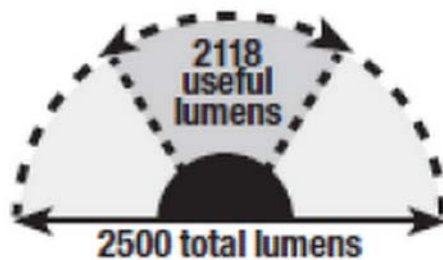

LED 24W – GU10 –W111

GU10
CORD

from 2000lm
to 2500lm

2700K
intenseLED+
4000K

CRI 85+
CRI 95+

intenseLED+ 3500K - CRI95+

ZERO
UV

mercury
Hg00
FREE

3
YEAR
WARRANTY

50.000

CRI
95+

CRI
85+

0s
ON

GU10

220V-240V AC
50Hz

REF	VOLT	Puiss.	T°couleur	Tot.lu men	Angle	Classe Energie	ØxL
8227124103	220-240V AC 50Hz	24W	2700K	2300	12	A+	Ø111X77
8227224103					40		
8227124109			INTENSE LED 3500K-IRC95	2000	12		
8227224109					40		
8227124102			4000K	2500	12		
8227224102					40		