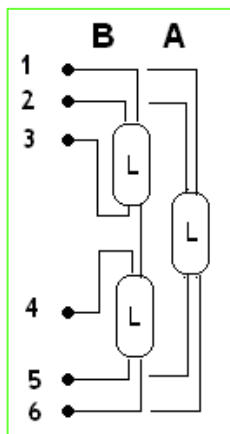

Bornes à insert avec bouton poussoir : 0,5-0.75 mm<sup>2</sup> câbles rigides  
 (Par pression sur le bouton poussoir)  
 Antiparasité  
 Pour les luminaires classe de protection I ou classe 2 boîtier C  
 Degré de protection : IP 20  
 Pattes de fixation pour vis M4  
 Pour fixation latérale ou inférieure  
 Adapté aux systèmes d'éclairage beaucoup sollicités (>5/jour)

Type	Code	Puissance (W)	Dimensions (mm) Long x Larg. x Haut	Qtité
BOITIER B	14350018	1/2 X 18 W	103 x 67 x 31	1
	12352642	1/2 X 26 à 42 W	103 x 67 x 31	
BOITIER A	14352670	1/2 X 26 à 70 W	103 x 67 x 31	
BOITIER C	11552670	1/2 X 26 à 70 W	124 x 79 x 21	

Type	Code	Type de lampe	Puissance (W)	Culot	Nbre de lampes	Figure de câblage	Dimensions (mm) Long x Larg. x Haut (A X B X C)	Qtité
PC 1/2x18	14350018	TC-TEL	1/2 X 18 W	2G7				
		TC-DEL	1/2 X 18 W	G24q-1				
PC 1/2 x 26-42	12352642	TC-TEL / TC-DEL	1/2 X 26	G24q-3 / GX24q-3	1/2	C/D	103 X 67 X 31	
		TC-TEL	1 X 32	GX24q-3				
		TC-TEL	1 X 42	GX24q-4				
		FC	1/2 X 18	2G10/2G11				
		T5C	1/2 X 22	GR10q				
		FC	1/2 X 24	2G10/2G11				
		FC	1 X 40	2G10/2G11				
BCS70.1	14352670	TC-TEL / TC-DEL	1/2 X 26	GX24q-3 / G24q-3	1/2	A/B	103 X 67 X 31	1
		TC-TEL	1/2 X 32	GX24q-3	1/2	A/B		
		TC-TEL	1/2 X 42	GX24q-4	1/2	A/B		
		TC-TEL	1 X 57	GX24q-5	1	A		
		TC-TEL	1 X 70	GX24q-6	1	A		
		T5 Circ	1 X 22+40	2GX13	2	B		
		T5 Circ	2 x 22	2GX13	2	B		
Mod 6.242-TC	11552670	TC-L	1/2 X 18 W	G24q-1	1/2	E/F	171 X 71 X 32	
		TC-L / TC-F	1/2 X 24 W	2G10/2G11	1/2	E/F		
		TC-L / TC-F	1/2 X 36 W	2G10/2G11	1/2	E/F		
		TC-L/TC-F	1 X 40 W	2G10/2G11	1	F		
		TC-TEL / TC-DEL	1/2 X 26 W	GX24q-3 / G24q-3	1/2	E/F		
		TC-TEL	1/2 X 32 W	GX24q-3				
		TC-TEL	1/2 X 42 W	GX24q-4				
		TC-TEL	1 X 57 W	GX24q-5	1	E		
		TC-TEL	1 X 70 W	GX24q-6	1	E		
		T5 Circ	1 X 22-40 W	2GX13	1/2	E		
		T5 Circ	2 X 22 W	2GX13	2	F		