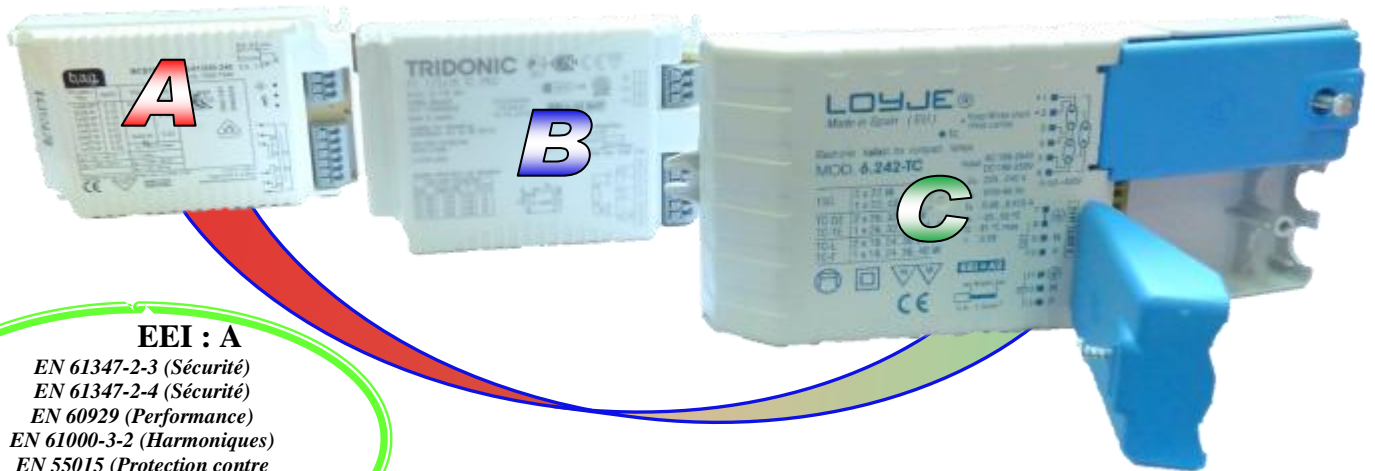

BALLAST ELECTRONIQUE SUPER COMPACT POUR LAMPES FLUO COMPACTES

- Allumage préchauffage type BCS-Q/ PC-PRO/MOD6 TWINGLE (1/2 lampes):

Particularités :

- Consommation réduite jusqu'à 30%, vie des lampes augmentée, pas de starter pas de condensateur
- Coupure automatique de la lampe défectueuse
- **Un ballast utilisation en mono ou duo, et multi puissances.**

Bornes à insert avec bouton poussoir : 0,5-0.75 mm² câbles rigides
(Par pression sur le bouton poussoir)
Antiparasité
Pour les luminaires classe de protection I ou classe 2 boîtier C
Degré de protection : IP 20
Pattes de fixation pour vis M4
Pour fixation latérale ou inférieure
Adapté aux systèmes d'éclairage beaucoup sollicités (>5/jour)