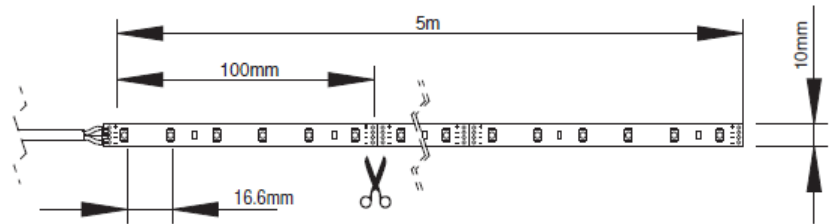

BANDEAU LED RGB 14.4W/m IP65

H [m]	D [m]	14.4W		Beam aperture 120°	
		Max [lux]	Med [lux]		
1.00	3.92	149	29		
2.00	7.84	37	7		
3.00	11.76	17	3		
4.00	15.68	9	2		
5.00	19.60	6	1		

Référence	W/m	V	lm/m	lm/W	K	LED	Angle
8222021407	14.4	24	480	33	RGB	60	125°