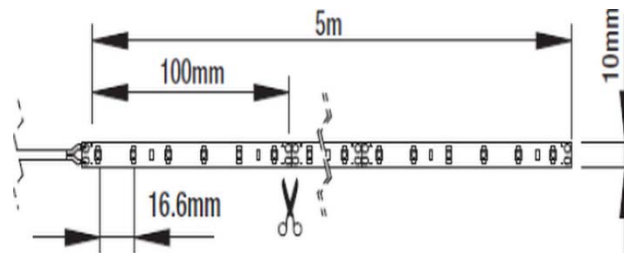

## BANDEAU LED 7.2W/m

H [m]	D [m]	14.4W		Beam aperture 125°	
		Max [lux]	Med [lux]		
1.00	3.92	327	64		
2.00	7.84	82	16		
3.00	11.76	36	7		
4.00	15.68	20	4		
5.00	19.60	13	3		

**IP 20**

**L70**  
35.000 h

**E**  
EMERGENCY

REF	[W/m]	[V]	[lm/m] OUT	[lm/W] OUT	[K]	[LED/m]	
8220021403	14.4	24	1020	71	3000	60	125°
8220021402			1050	73	4000		
8220021401					6000		

\* existe en IRC97, nous consulter