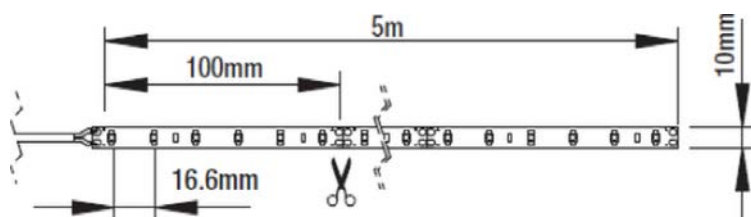

## Bandeau LED 14.4W/m - IP65

H [m]	D [m]	14.4W		Beam aperture 125°	
		Max [lux]	Med [lux]		
1.00	3.92	327	64		
2.00	7.84	82	16		
3.00	11.76	36	7		
4.00	15.68	20	4		
5.00	19.60	13	3		

REF	[W/m]	[V]	[lm/m] OUT	[lm/W] OUT	[K]	[LED/m]	
8224241412	14.4	24	1020	71	2700	60	125°
8224241403					3000		
8224241402					4000		

Info- Drivers ON/OFF				
Réf	Puissance	IP	LONG.MAX	
8247024030	30W	20	2m	
8247024050	50W	20	4m	
8247024075	75W	20	5m	
8248024100	100W	67	7m	
8247024120	120W	20	8m	
8248024150	150W	67	10m	