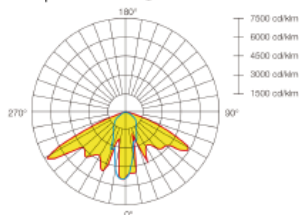

Lanterne Stylum Retro

- Fonte d'aluminium moulé sous pression.
- Finition Thermo laqué par poudrage polyester.
- Traitement par pulvérisation électrostatique, résistant à la corrosion et UV
- 16 LED
- Hauteur Montage : 3.5-6 m
- Version lanterne portée : Fixation en top de mat Ø60mm. Version lanterne suspendue : ¾ gaz
- Protection de 20kA contre les surtensions.
- L70 >110000h (30/40W) – 60000h (60W)

150W HPS
Efficiency 73%

H=4m E(max)=120Lux

40W LED
LED Cree 30 PC
95 lm / W

Version	Code	Puissance	Lumens
Suspendue SHP/IM	7020712791	70W	X
	7021012791	100W	X
Portée SHP/IM	7020712895	70W	X
	7021012895	100W	X
Suspendue LED	7000362721	30W	2440
	7000462721	40W	3800
	7000662721	60W	5400
Portée LED	7000362825	30W	3801
	7000462825	40W	4924
	7000662825	60W	6774