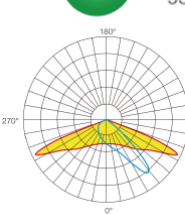

Lanterne Stylum Retro

- Fonte d'aluminium moulé sous pression.
- Finition Thermo laqué par poudrage polyester.
- Traitement par pulvérisation électrostatique, résistant à la corrosion et UV
- 16 LED
- Hauteur Montage : 3.5-6 m
- Version lanterne portée : Fixation en top de mat Ø60mm. Version lanterne suspendue : ¾ gaz
- Protection de 20kA contre les surtensions.
- L70 >110000h (30/40W) – 60000h (60W)

150W HPS
Efficiency 73%

H=4m E(max)=120Lux

40W LED
LED Cree 30 PC
95 lm / W

Version	Code	Puissance	Lumens
Suspendue SHP/IM	7020712791	70W	X
	7021012791	100W	X
Portée SHP/IM	7020712895	70W	X
	7021012895	100W	X
Suspendue LED	7000362721	30W	2440
	7000462721	40W	3800
	7000662721	60W	5400
Portée LED	7000362825	30W	3801
	7000462825	40W	4924
	7000662825	60W	6774