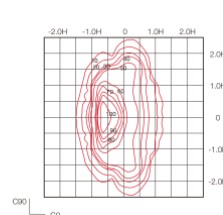

Lanterne Stylum Retro

- Fonte d'aluminium moulé sous pression.
- Finition Thermo laqué par poudrage polyester.
- Traitement par pulvérisation électrostatique, résistant à la corrosion et UV
- 16 LED
- Hauteur Montage : 3.5-6 m
- Version lanterne portée : Fixation en top de mat Ø60mm. Version lanterne suspendue : ¾ gaz
- Protection de 20kA contre les surtensions.
- L70 >110000h (30/40W) – 60000h (60W)

150W HPS
Efficiency 73%

H=4m E(max)=120Lux

40W LED
LED Cree 30 PC
95 lm / W

Version	Code	Puissance	Lumens
Suspendue SHP/IM	7020712791	70W	X
	7021012791	100W	X
Portée SHP/IM	7020712895	70W	X
	7021012895	100W	X
Suspendue LED	7000362721	30W	2440
	7000462721	40W	3800
	7000662721	60W	5400
Portée LED	7000362825	30W	3801
	7000462825	40W	4924
	7000662825	60W	6774