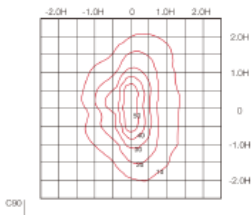

Lanterne Stylum Retro

- Fonte d'aluminium moulé sous pression.
- Finition Thermo laqué par poudrage polyester.
- Traitement par pulvérisation électrostatique, résistant à la corrosion et UV
- 16 LED
- Hauteur Montage : 3.5-6 m
- Version lanterne portée : Fixation en top de mat Ø60mm. Version lanterne suspendue : ¾ gaz
- Protection de 20kA contre les surtensions.
- L70 >110000h (30/40W) – 60000h (60W)

150W HPS
Efficiency 73%

H=4m E(max)=120Lux

40W LED
LED Cree 30 PC
95 lm / W

Version	Code	Puissance	Lumens
Suspendue SHP/IM	7020712791	70W	X
	7021012791	100W	X
Portée SHP/IM	7020712895	70W	X
	7021012895	100W	X
Suspendue LED	7000362721	30W	2440
	7000462721	40W	3800
	7000662721	60W	5400
Portée LED	7000362825	30W	3801
	7000462825	40W	4924
	7000662825	60W	6774