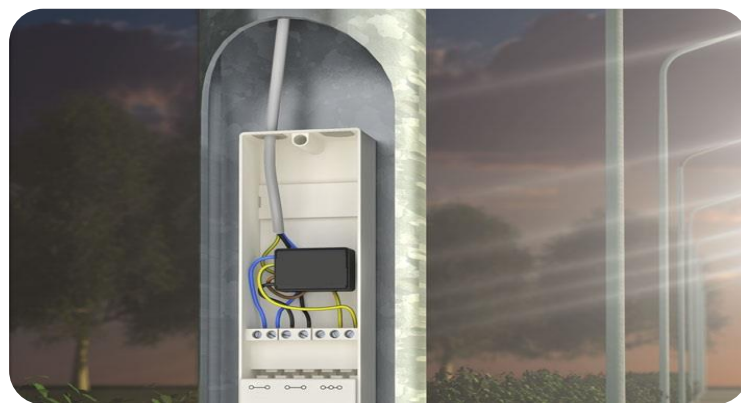

FICHE
TECHNIQUE

Porte de visite pour mât cylindrique droit

CARACTERISTIQUES :

- * Porte d'adaptation à recouvrement en acier pour diamètre de mât droit : \varnothing 76/80/90/100 à préciser à la commande (autre \varnothing sur demande).
- * Porte pré-percée en haut et en bas, qui nécessite pour son installation de repercer et de tarauder le mât pour la fixation de la porte par recouvrement.
- * Longueur de la porte : 450mm (autre longueur sur demande).
- * Finition : Recouvrement Galva Froid.
- * Option : RAL couleur (en supplément).