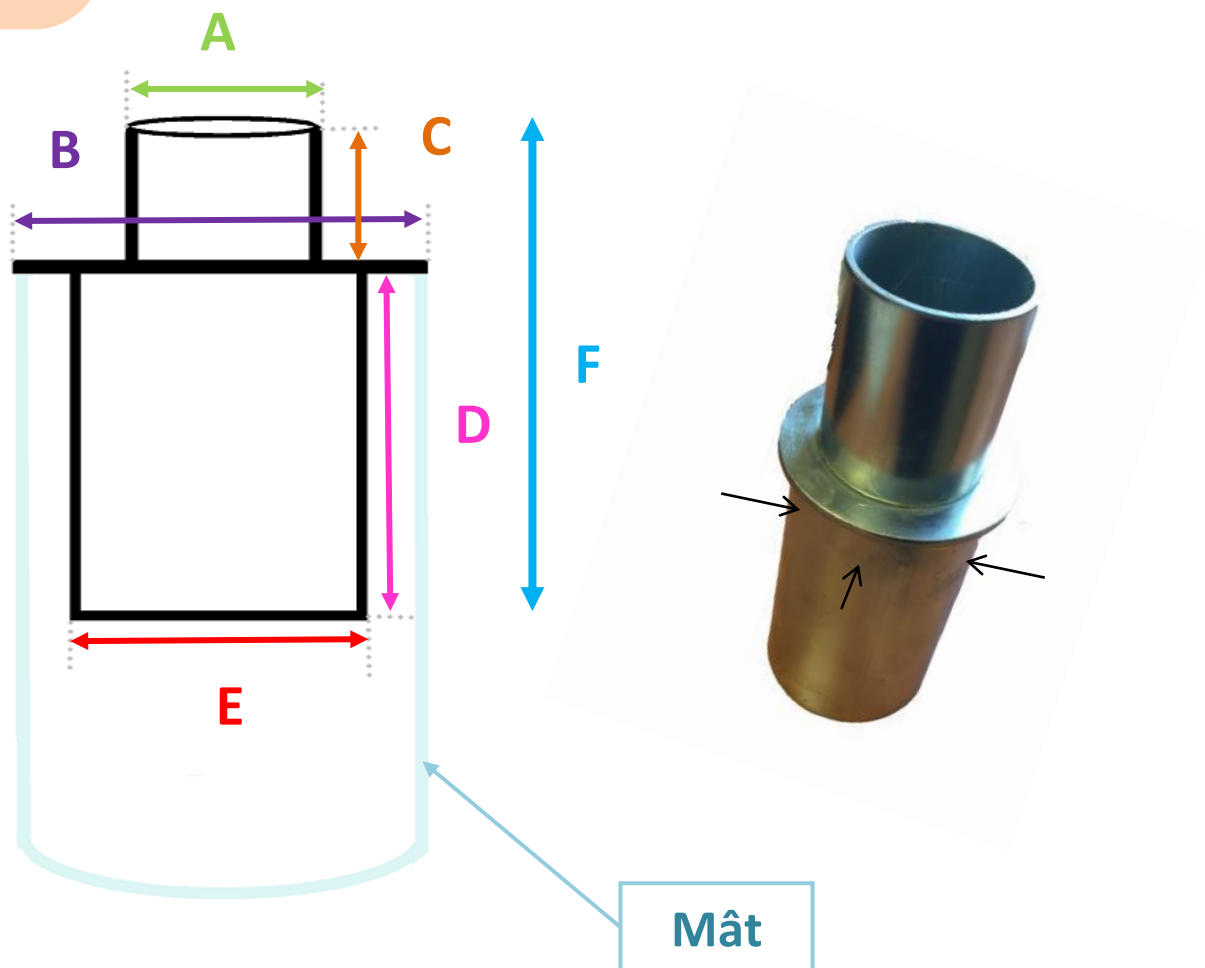

FICHE
TECHNIQUE

Manchon réducteur

Référence	A	B	C	D	E	F
7350908360	Ø 60mm	Ø 90 mm	70 mm	120 mm	Ø 76 mm	200 mm
7301105600	Ø 60mm	Ø 105 mm	70 mm		Ø 76 mm	200 mm
10012200	Ø 60 mm	Ø 76 mm	70 mm		Ø 60 mm	200 mm
10012210	Ø 60 mm	Ø 90mm	70 mm		Ø 60mm	200 mm

Installation :

1. Percer le mât en triangle
2. Tarauder le perçage
3. Insérer vi
4. Visser jusqu'à être en buter sur le manchon