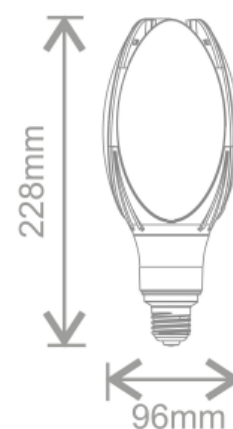

FICHE
TECHNIQUE

Lampe pétale

2 200°K

CARACTÉRISTIQUES :

- * IRC 80+
- * Durée de vie : 20 000h
- * Tension : 220-240Vac 50-60Hz
- * Non dimmable
- * Label énergie : A+
- * Positionnement vertical +/- 30°

Référence	Culot	Puissance	T° de couleur	Flux lumineux
81059220	E27	30W	2 200°K	2 900lm