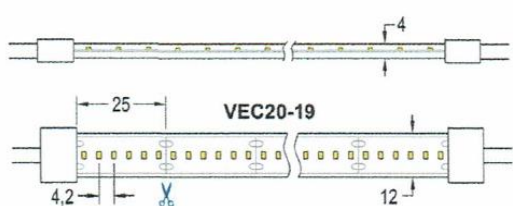

FICHE
TECHNIQUE

BANDEAU LED

Vectra-20 IP67

- * Protection **IP67**
- * Équipé d'un ruban adhésif 3M pour une installation rapide et facile.
- * Température ambiante de travail :
-20°C à 40°C
- * Longueur du câble : 200mm
- * **IRC >90**

FICHE
TECHNIQUE

BANDEAU LED

Vectra-20 IP67

Température de couleur :

2700°K

Sur
demande

3000°K

Blanc
chaud

4000°K

Blanc
neutre

Référence	8099551570	8099551580
Tension continue (V)	24	24
Température de couleur (K)	3000	4000
IP	67	67
Puissance par mètre (W/m)	19.2	19.2
Efficacité lumineuse par mètre (lm/m)	1680	1680
Efficacité lumineuse par watt (lm/W)	88	88
IRC	>90	>90
Nb LED/mètre	240	240
Largeur (mm)	12	12
Mètres par rouleau (m)	5	5