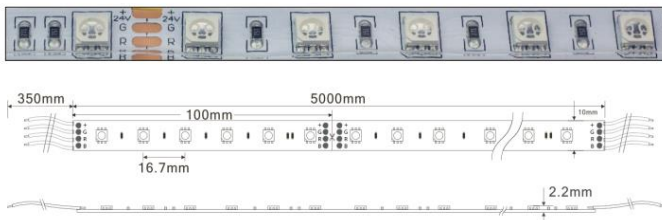

FICHE
TECHNIQUE

BANDEAU LED

Vectra-50

- * Protection IP20
- * Équipé d'un ruban adhésif 3M pour une installation rapide et facile.
- * Température ambiante de travail :
-20°C à 40°C
- * Longueur du câble :
200mm

Température de couleur :

FICHE
TECHNIQUE

BANDEAU LED

Vectra-50

Bandeau LED IP67

Bandeau LED IP20

Référence	8099550940	8099550950	8099550960	8099550970	8099551010	1555465740
Tension continue (V)	24	24	24	24	24	24
Température de couleur (K)	620-630 (rouge)	520-525 (vert)	465-470 (bleu)	588-593 (jaune)	RGB	RGB
IP	20	20	20	20	20	67
Puissance par mètre (W/m)	14	14	14	14	14	14.4
Efficacité lumineuse par mètre (lm/m)	322	868	210	224	330	R : 130 G : 364 B : 86
Efficacité lumineuse par watt (lm/W)	23	62	15	16	23	-
Nb LED/mètre	60	60	60	60	60	60
Largeur	10	10	10	10	10	10
Mètres par rouleau (m)	5	5	5	5	5	5