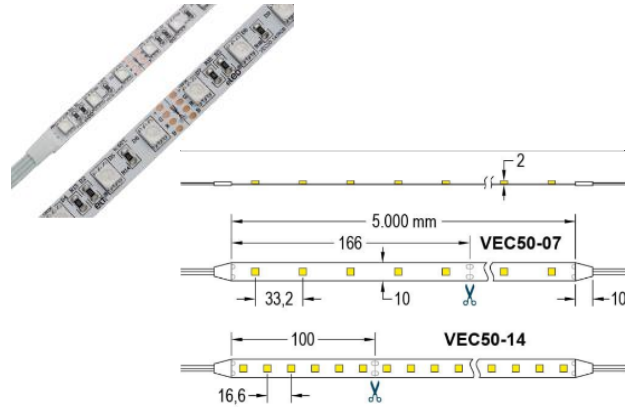

FICHE
TECHNIQUE

BANDEAU LED

Vectra-50

- * Protection IP20
- * Équipé d'un ruban adhésif 3M pour une installation rapide et facile.
- * Température ambiante de travail :
-20°C à 40°C
- * Longueur du câble :
200mm

Température de couleur :

FICHE
TECHNIQUE

BANDEAU LED

Vectra-50

Bandeau LED IP67

Bandeau LED IP20

Référence	8099550940	8099550950	8099550960	8099550970	8099551010	1555465740
Tension continue (V)	24	24	24	24	24	24
Température de couleur (K)	620-630 (rouge)	520-525 (vert)	465-470 (bleu)	588-593 (jaune)	RGB	RGB
IP	20	20	20	20	20	67
Puissance par mètre (W/m)	14	14	14	14	14	14.4
Efficacité lumineuse par mètre (lm/m)	322	868	210	224	330	R : 130 G : 364 B : 86
Efficacité lumineuse par watt (lm/W)	23	62	15	16	23	-
Nb LED/mètre	60	60	60	60	60	60
Largeur	10	10	10	10	10	10
Mètres par rouleau (m)	5	5	5	5	5	5