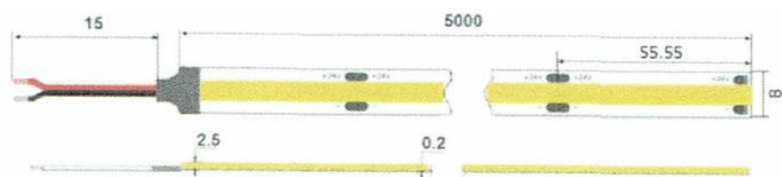

FICHE
TECHNIQUE

BANDEAU LED

Vectra-COB

- * Protection IP20
- * Équipé d'un ruban adhésif 3M pour une installation rapide et facile.
- * Température ambiante de travail :
-20°C à 40°C
- * Longueur du câble : 200mm
- * **Éclairage en ligne continue**
- * **378 LED par mètre**
- * **IRC >90**

FICHE
TECHNIQUE

BANDEAU LED

Vectra-COB

Température de couleur :

3000°K

Blanc
chaud

4000°K

Blanc
neutre

| Référence | 8099551800 | 8099551810 |
|---------------------------------------|------------|------------|
| Tension continue (V) | 24 | 24 |
| Température de couleur (K) | 3000 | 4000 |
| IP | 20 | 20 |
| Puissance par mètre (W/m) | 10 | 10 |
| Efficacité lumineuse par mètre (lm/m) | 1000 | 1000 |
| IRC | >90 | >90 |
| Nb LED/mètre | 378 | 378 |
| Largeur (mm) | 8 | 8 |
| Mètres par rouleau (m) | 5 | 5 |