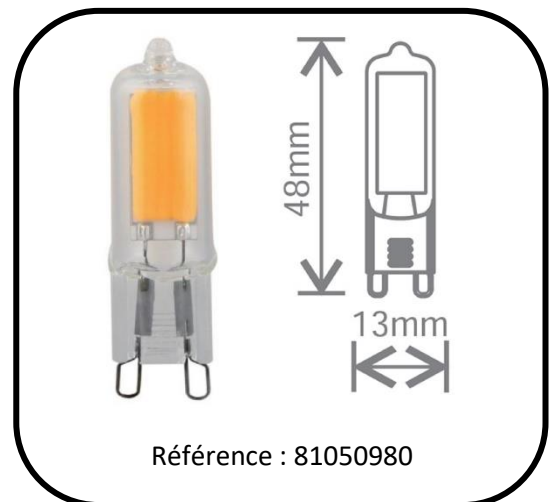

FICHE
TECHNIQUE

Lampe à capsule LED 2W

| Référence | Puissance (W) | Température de couleur | Lumens | Dimmable |
|-----------|---------------|------------------------|--------|----------|
| 81050980 | 2W | 3 000°K | 390lm | NON |