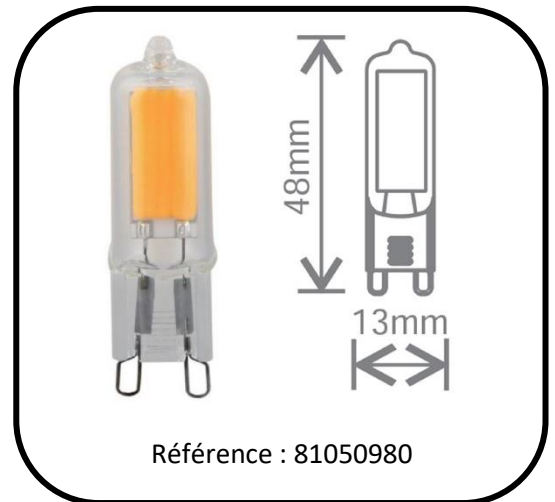

FICHE
TECHNIQUE

Lampe à capsule LED 2W

Référence	Puissance (W)	Température de couleur	Lumens	Dimmable
81050980	2W	3 000°K	390lm	NON
		4 000°K	400lm	
		6 500°K	400lm	

- * Economisez jusqu'à 90% d'énergie
- * Remplacement des lampes halogènes G9
- * Longue durée de vie de 30 000 heures