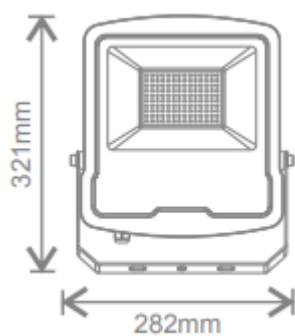

## Accessoires :

Support de montage en saillie  
pour mur et plafond  
(uniquement sur demande)

Bras de fixation

## Dimensions :

**Della 80/100W**

**Della 150W**

**Della 200W**