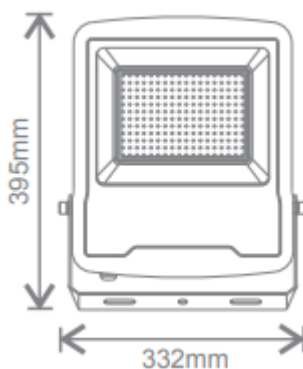

## Accessoires :

Support de montage en saillie  
pour mur et plafond  
(uniquement sur demande)

Bras de fixation

## Dimensions :

**Della 80/100W**

**Della 150W**

**Della 200W**