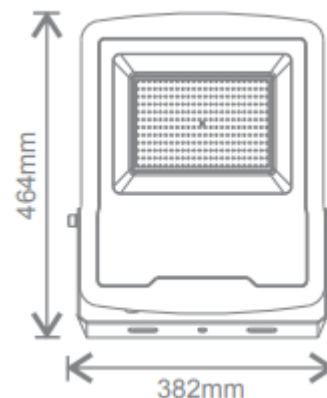

# PROJECTEUR DELLA

Référence	Puissance	Angle de diffusion	Finition	T° de couleur	Lumen
81057340	80W	110°	Noir	3000°K	8 000lm
81045530				4000°K	
81047730				6500°K	
81057320	100W			3000°K	9 000lm
81045540				4000°K	
81047740				6500°K	
81057330	150W			3000°K	15 500lm
81056400				4000°K	
81047750				6500°K	
81057310	200W			3000°K	20 000lm
81049080				4000°K	
81047760				6500°K	

## Dimensions :

**Della 80/100W**

**Della 150W**

**Della 200W**