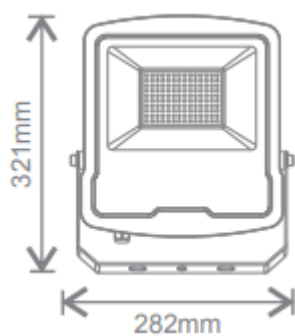

Accessoires :

Support de montage en saillie
pour mur et plafond
(uniquement sur demande)

Bras de fixation

PROJECTEUR DELLA

| Référence | Puissance | Angle de diffusion | Finition | T° de couleur | Lumen |
|-----------|-----------|--------------------|----------|---------------|---------|
| 81057340 | 80W | 110° | Noir | 3000K | 8000lm |
| 81057320 | 100W | 110° | Noir | 3000K | 9000lm |
| 81057330 | 150W | 110° | Noir | 3000K | 15500lm |
| 81057310 | 200W | 110° | Noir | 3000K | 20000lm |

*Référence en température de couleur : 3000°K existe aussi en 4000°K / 6500°K pour chaque déclinaison.

Dimensions :

Della 80/100W

Della 150W

Della 200W