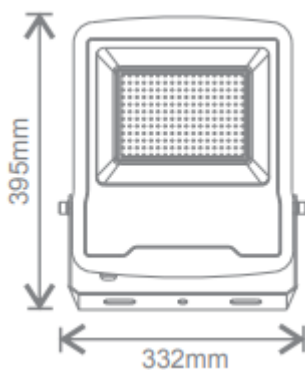

FICHE
TECHNIQUE

Projecteur DELLA

- * Aluminium moulé sous pression
- * Type d'optique : Clair
- * Garantie : 3 ans

Caractéristiques générales

| | |
|----------------------|--------------------|
| Tension | 220-240Vac 50-60Hz |
| IRC | >80 |
| Durée de vie | 40 000h |
| Facteur de puissance | >0.96 |
| Température ambiante | -20°C à +40°C |
| Châssis | Fonte d'aluminium |
| IP | 65 |
| IK | 08 |

Accessoires :

Support de montage en saillie
pour mur et plafond
(uniquement sur demande)

Bras de fixation

PROJECTEUR DELLA

| Référence | Puissance | Angle de diffusion | Finition | T° de couleur | Lumen |
|-----------|-----------|--------------------|----------|---------------|---------|
| 81057340 | 80W | 110° | Noir | 3000K | 8000lm |
| 81057320 | 100W | 110° | Noir | 3000K | 9000lm |
| 81057330 | 150W | 110° | Noir | 3000K | 15500lm |
| 81057310 | 200W | 110° | Noir | 3000K | 20000lm |

*Référence en température de couleur : 3000°K existe aussi en 4000°K / 6500°K pour chaque déclinaison.

Dimensions :

Della 80/100W

Della 150W

Della 200W