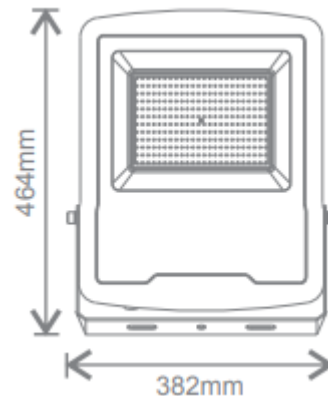

Accessoires :

Support de montage en saillie
pour mur et plafond
(uniquement sur demande)

Bras de fixation

PROJECTEUR DELLA

| Référence | Puissance | Angle de diffusion | Finition | T° de couleur | Lumen |
|-----------|-----------|--------------------|----------|---------------|---------|
| 81057340 | 80W | 110° | Noir | 3000K | 8000lm |
| 81057320 | 100W | 110° | Noir | 3000K | 9000lm |
| 81057330 | 150W | 110° | Noir | 3000K | 15500lm |
| 81057310 | 200W | 110° | Noir | 3000K | 20000lm |

*Référence en température de couleur : 3000°K existe aussi en 4000°K / 6500°K pour chaque déclinaison.

Dimensions :

Della 80/100W

Della 150W

Della 200W