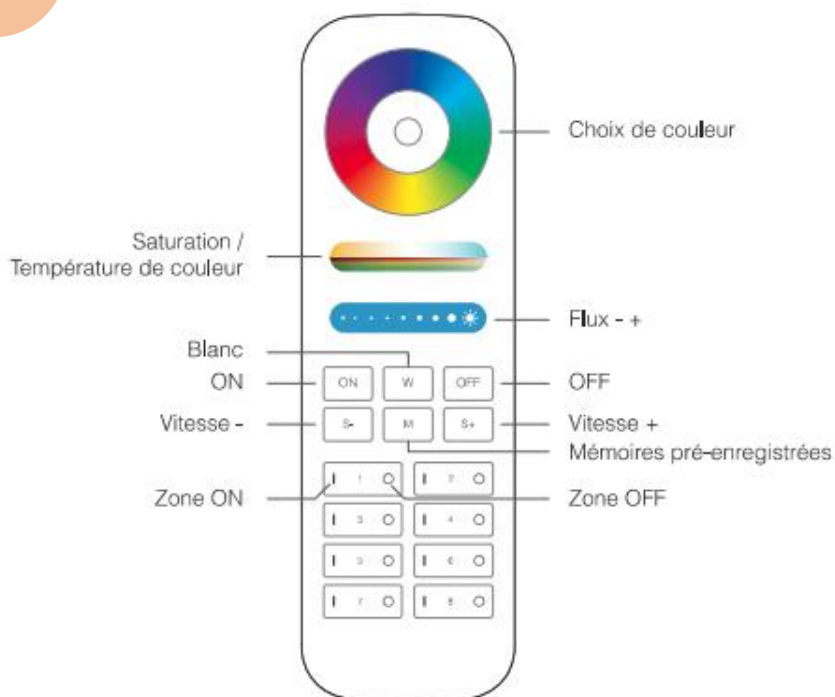

FICHE
TECHNIQUE

Télécommande 8 zones 2.4G

Référence : 1557000340

Toucher le rond de la couleur pour choisir la couleur

En mode lumière blanche, ajuster la température de couleur.
En mode couleur, ajuster la saturation de couleur.

Glisser pour augmenter ou diminuer le flux de lumière

Appuyer sur ce bouton pour obtenir la lumière blanche

Appuyer sur ce bouton pour allumer les appareils associés

Appuyer sur ce bouton pour éteindre les appareils associés

Appuyer sur ce bouton pour changer les mémoires pré-enregistrées.

Appuyer sur ce bouton pour diminuer la vitesse de défilement

Appuyer sur ce bouton pour augmenter la vitesse de défilement.

Télécommande 8 zones 2.4G

Associer

- 
- 1 Mettre hors tension
Après 10 secondes
remettre sous tension
 - 2 Appuyer **3 fois rapidement**, dans
les 3 secondes, sur le bouton " [] " *
de n'importe laquelle des 8 zones ON
 - 3 Lorsque l'opération
est réussie, le luminaire
clignote 3 fois lentement