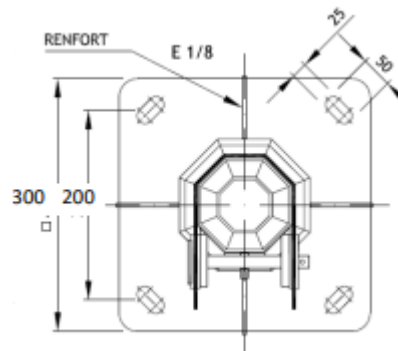

FICHE
TECHNIQUE

MAT BASCULANT 5 / 6 / 7M

Semelle :

Mâts de 6m

Massifs :