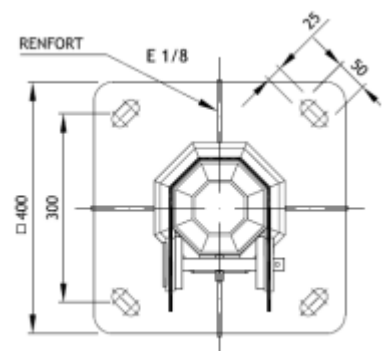

## 5 / 6 / 7M

Vue de face :

Vue de dos :

Profil :

Vue : Profil Rabattant

Référence	Désignation
7100500976	Mât basculant hauteur 5m, terminaison $\varnothing 76$
7100600976	Mât basculant hauteur 6m, terminaison $\varnothing 76$
7100700976	Mât basculant hauteur 7m, terminaison $\varnothing 76$

# MAT BASCULANT 5 / 6 / 7M

Semelle :

Mâts de 5m

Mâts de 6m

Mâts de 7m

Massifs :