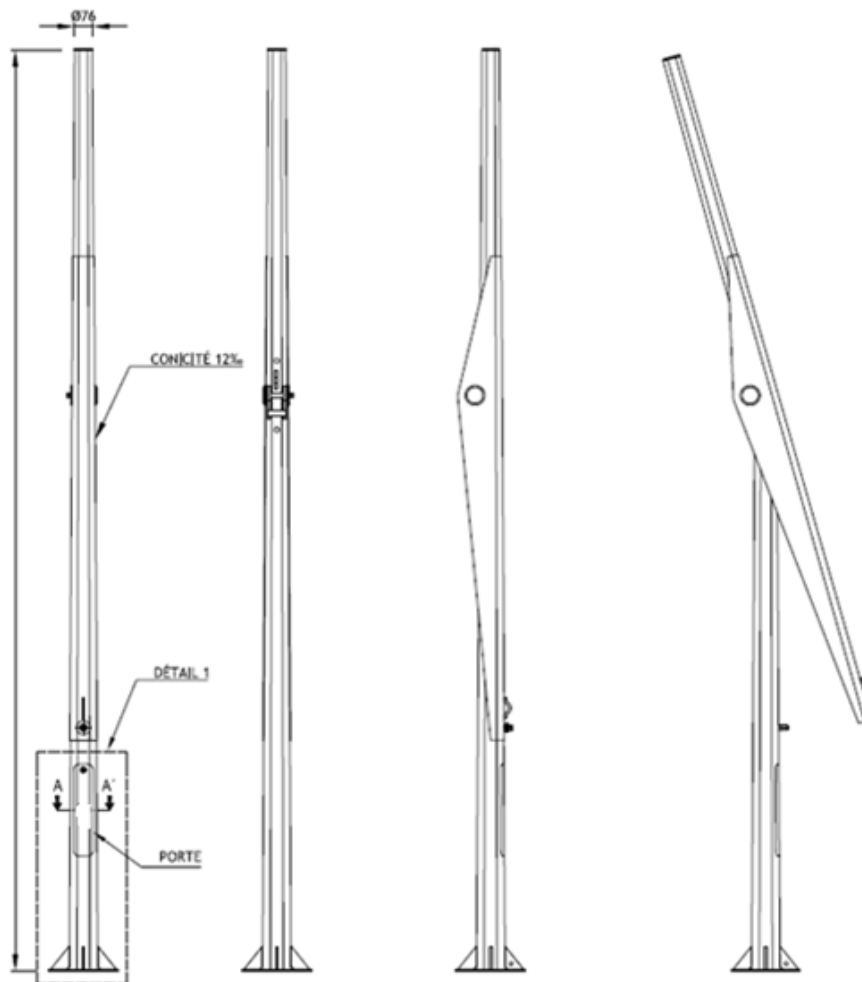

# MAT BASCULANT

## 5 / 6 / 7M

Vue de face :

Vue de dos :

Profil :

Vue : Profil Rabattant

Référence	Désignation
7100500976	Mât basculant hauteur 5m, terminaison $\varnothing 76$
7100600976	Mât basculant hauteur 6m, terminaison $\varnothing 76$
7100700976	Mât basculant hauteur 7m, terminaison $\varnothing 76$

# MAT BASCULANT 5 / 6 / 7M

Semelle :

Mâts de 5m

Mâts de 6m

Mâts de 7m

Massifs :