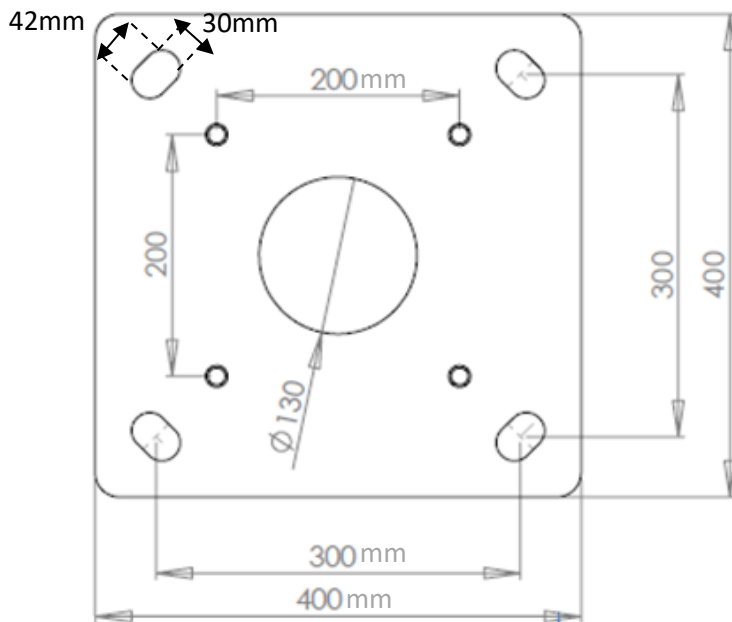

FICHE
TECHNIQUE

Contre semelle massif e- 300x300

Pour mât e-200x200mm

Référence : 73000140