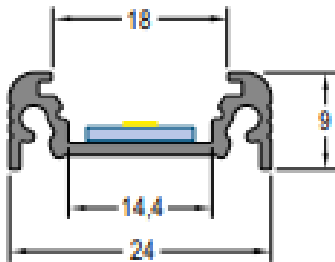

Couleur	Référence
Opal	8099552170
Transparent	8099552190

PROFIL ALUMINIUM SUP MIDI

Le rectangle bleu représente l'emplacement du bandeau LED.

FIXATION :

- * Fixations vendues par 2 avec les vis
- * Montage par clic pour installation en surface ou encastrée.
- * Facile à désinstaller.