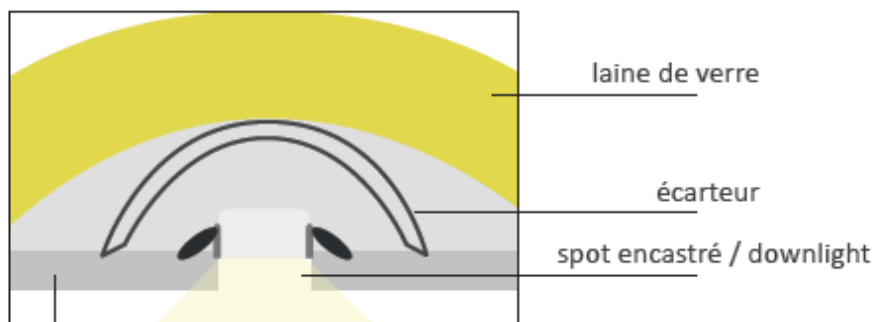

Ecarteur laine de verre – 180mm

Caractéristiques :

- Arche en acier galvanisé.
- Convient pour tous type de spots standards ou Downlights.
- Evite le contact entre le spot et l'isolant.
- Pour la pose de spot en plafond isolé par laine de verre ou laine de roche en rouleaux.
- Classement feu : euroclasses A1.
- Conforme à la norme : NF 15-100
- Dimensions l x h x L : 50 x 110 x 180 mm

Dimensions :

BA13 plâtre

Référence : 3813700007