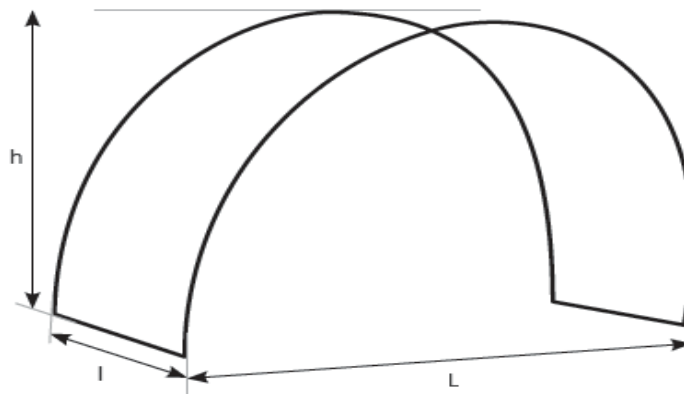

Ecarteur laine de verre – 180mm

Caractéristiques :

- Arche en acier galvanisé.
- Convient pour tous type de spots standards ou Downlights.
- Evite le contact entre le spot et l'isolant.
- Pour la pose de spot en plafond isolé par laine de verre ou laine de roche en rouleaux.
- Classement feu : euroclasses A1.
- Conforme à la norme : NF 15-100
- Dimensions l x h x L : 50 x 110 x 180 mm

Dimensions :

BA13 plâtre

Référence : 3813700007