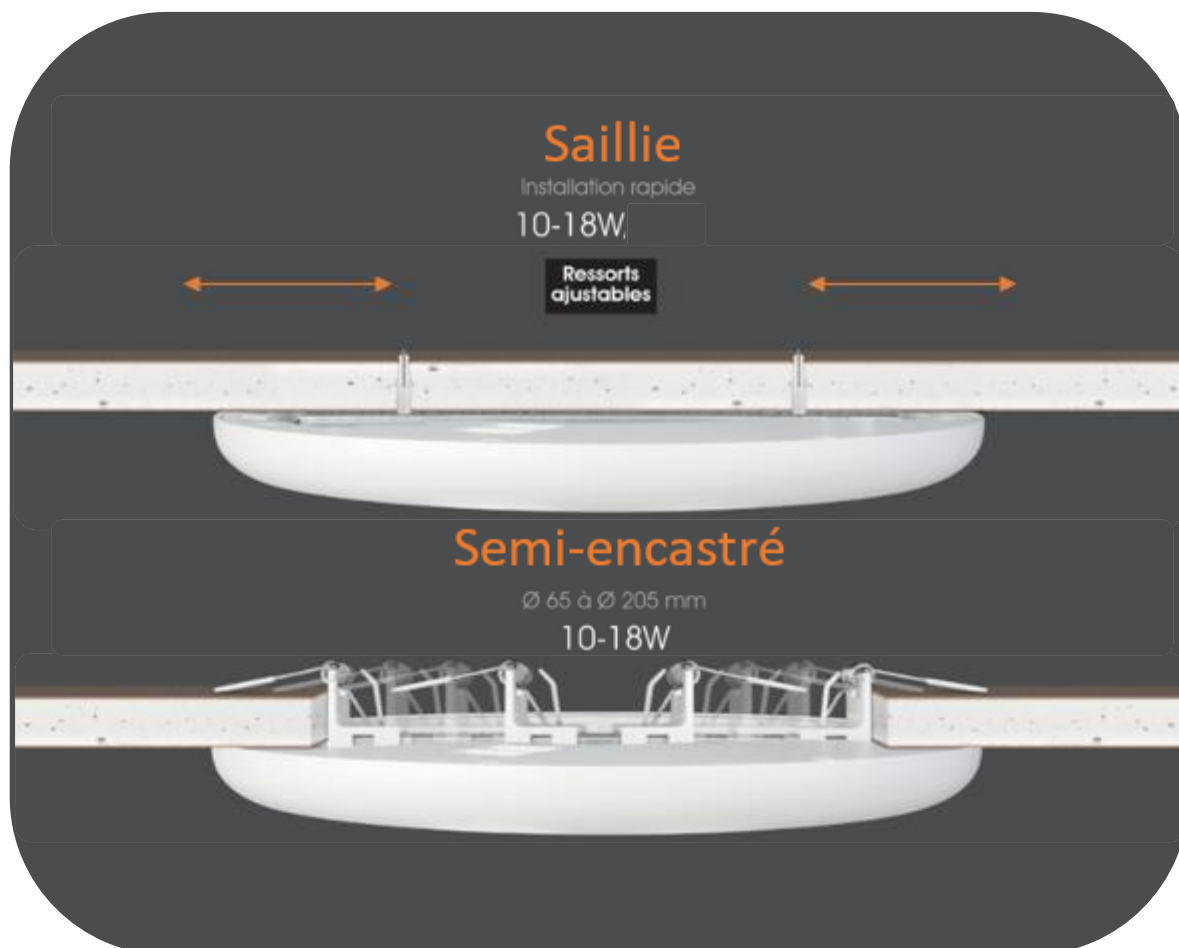

FICHE
TECHNIQUE

Toba

Downlight de surface

Réglable en puissance et en
température de couleur

Réglable uniquement en
température de couleur