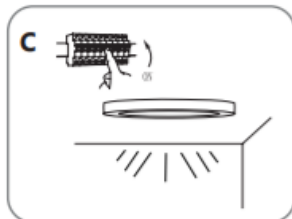

Instructions d'installation :

INSTALLATION EN SURFACE

INSTALLER