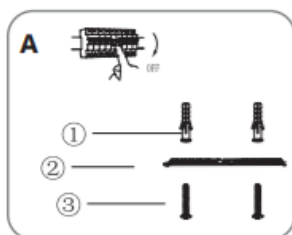

Instructions d'installation :

INSTALLATION EN SURFACE

INSTALLER