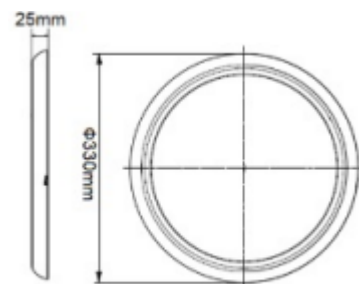

# Toba

Downlight de surface

- \* Les downlights Toba offrent une approche flexible de l'éclairage.
- \* Ils peuvent être montés en surface ou installés dans une découpe avec le support de montage réglable unique
- \* Installation :  
Diamètre d'encastrement réglable de Ø65 à 205mm (10-18W)

Montage encastré  
**10-18W**

Montage en surface  
**10-18W**

- \* IP44 / IP54
- \* 220-240 Vac
- \* 50-60Hz
- \* 3000°K / 4000°K / 6500°K
- \* Angle de faisceau : 360°
- \* Classe II
- \* Température ambiante -20°C à +50°C
- \* Durée de vie de 40 000h
- \* Garantie 3 ans