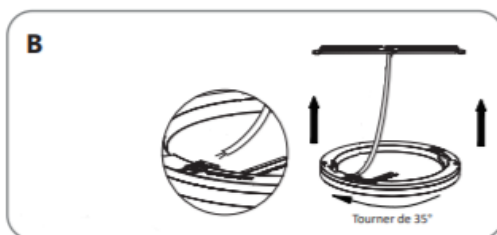

Instructions d'installation :

INSTALLATION EN SURFACE

INSTALLER