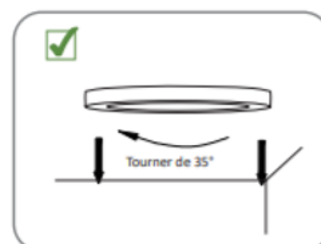

DÉSINSTALLER