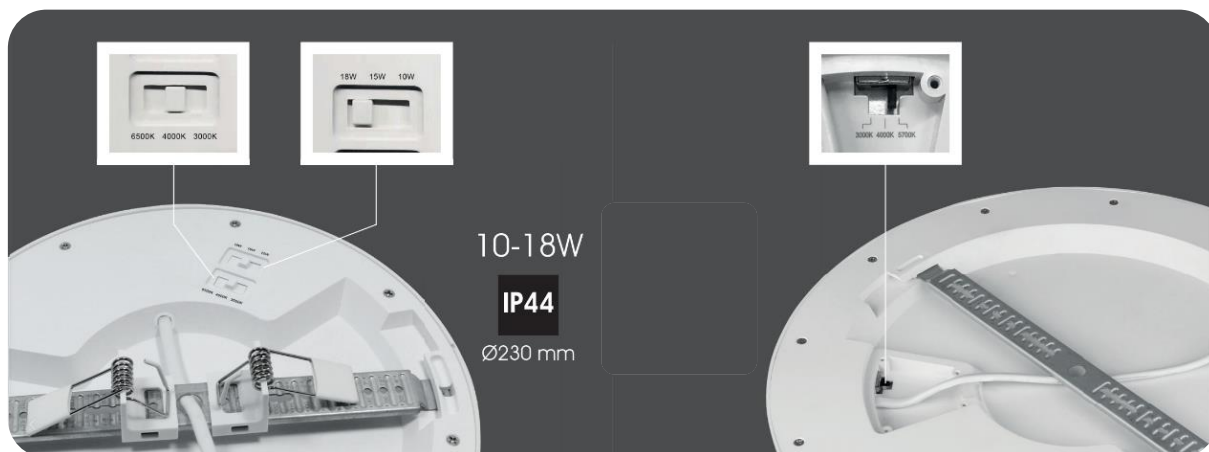

FICHE
TECHNIQUE

Toba

Downlight de surface

Réglable en puissance et en
température de couleur

Réglable uniquement en
température de couleur