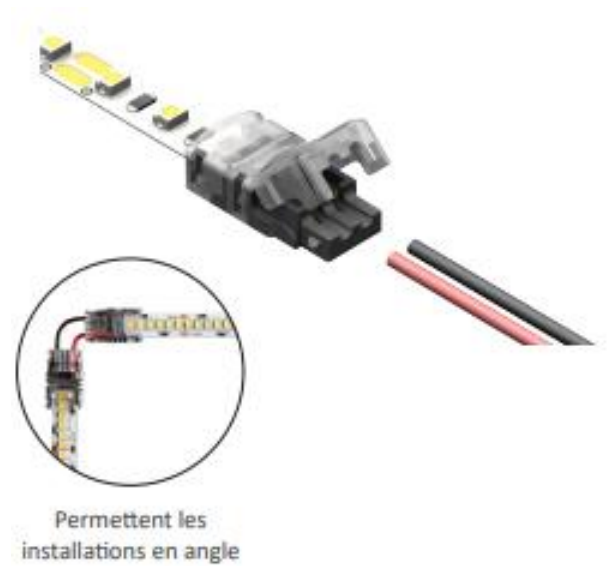

FICHE
TECHNIQUE

Accessoires

Bandeaux leds

Câble 50m PVC :

Référence	Câbles	Connecteur compatible	Photo
1538070120	2 x 0.34mm ²	1538050100 Connecteur 2C ruban 10mm -> 2 fils	
1538070140	4 x 0.34 mm ²	1538050140 Connecteur 4C ruban 10mm -> 4 fils	
1538070160	6 x 0.34 mm ²	1538050160 Connecteur 6C ruban 12mm -> 6 fils	

Accessoires

Bandeaux leds

Connecteurs invisibles ruban monochrome LED IP20 :

Référence	Largeur ruban	Dimensions du connecteur fermé (h x l x L)	Photo	Schéma
1538040810	8mm	3.3 x 9.6 x 15.6mm		
1538040840	8mm	3.5 x 9.5 x 17 mm		
1538040820	8mm	3.3 x 9.6 x 15.6mm		
1538040830	8mm	3.3 x 9.6 x 15.6mm		

Ruban => Ruban

Ruban - Fils Double Fils

Accessoires

Bandeaux leds

Connecteurs ruban LED IP20 :

Référence	Largeur ruban – nb de fils	Section gaine	Dimensions du connecteur fermé (L x l x h)	Photo
1538050080	8mm – 2fils	1.8-2.1mm ²	24.3 x 12.6 x 7.7mm	
1538050100	10mm – 2fils	1.8-2.1mm ²	24.3 x 14.6 x 7.7mm	
1538050140	10mm – 4fils	1.8-1.9mm ²	24.3 x 14.6 x 7.7mm	
1538050160	12mm – 6fils	1.8-1.9mm ²	24.3 x 17 x 7.8mm	

Accessoires

Bandeaux leds

Connecteurs ruban LED IP20 :

Référence	Largeur ruban – nb de contacts	Dimensions du connecteur fermé (L x l x h)	Photo
1538060080	8mm - 8mm 2 contacts	19.6 x 12.6 x 7.7mm	
1538060100	10mm - 10mm 2 contacts	19.6 x 14.6 x 7.7mm	
1538060140	10mm - 10mm 4 contacts	19.6 x 14.6 x 7.7mm	
1538060160	12mm - 12mm 6 contacts	19.6 x 17 x 7.8mm	