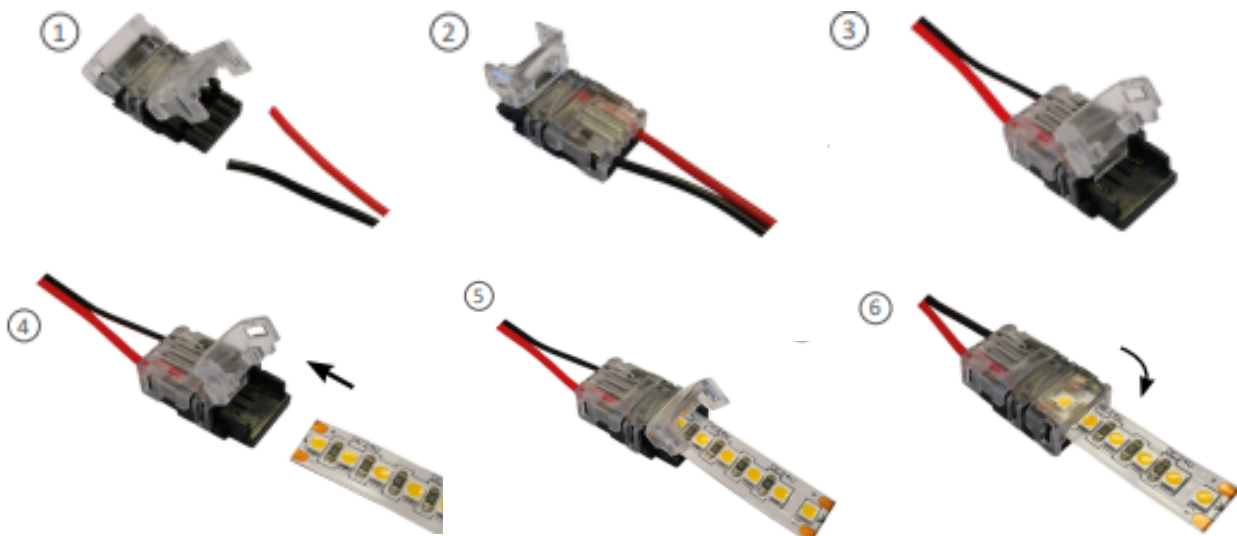

FICHE
TECHNIQUE

Accessoires

Bandeaux leds

Câble 50m PVC :

Référence	Câbles	Connecteur compatible	Photo
1538070120	2 x 0.34mm ²	1538050100 Connecteur 2C ruban 10mm -> 2 fils	
1538070140	4 x 0.34 mm ²	1538050140 Connecteur 4C ruban 10mm -> 4 fils	
1538070160	6 x 0.34 mm ²	1538050160 Connecteur 6C ruban 12mm -> 6 fils	

Accessoires

Bandeaux leds

Connecteurs invisibles ruban monochrome LED IP20 :

Référence	Largeur ruban	Dimensions du connecteur fermé (h x l x L)	Photo	Schéma
1538040810	8mm	3.3 x 9.6 x 15.6mm		
1538040840	8mm	3.5 x 9.5 x 17 mm		
1538040820	8mm	3.3 x 9.6 x 15.6mm		
1538040830	8mm	3.3 x 9.6 x 15.6mm		

Ruban => Ruban

Ruban - Fils Double Fils

Accessoires

Bandeaux leds

Connecteurs ruban LED IP20 :

Référence	Largeur ruban – nb de fils	Section gaine	Dimensions du connecteur fermé (L x l x h)	Photo
1538050080	8mm – 2fils	1.8-2.1mm ²	24.3 x 12.6 x 7.7mm	
1538050100	10mm – 2fils	1.8-2.1mm ²	24.3 x 14.6 x 7.7mm	
1538050140	10mm – 4fils	1.8-1.9mm ²	24.3 x 14.6 x 7.7mm	
1538050160	12mm – 6fils	1.8-1.9mm ²	24.3 x 17 x 7.8mm	

Accessoires

Bandeaux leds

Connecteurs ruban LED IP20 :

Référence	Largeur ruban – nb de contacts	Dimensions du connecteur fermé (L x l x h)	Photo
1538060080	8mm - 8mm 2 contacts	19.6 x 12.6 x 7.7mm	
1538060100	10mm - 10mm 2 contacts	19.6 x 14.6 x 7.7mm	
1538060140	10mm - 10mm 4 contacts	19.6 x 14.6 x 7.7mm	
1538060160	12mm - 12mm 6 contacts	19.6 x 17 x 7.8mm	