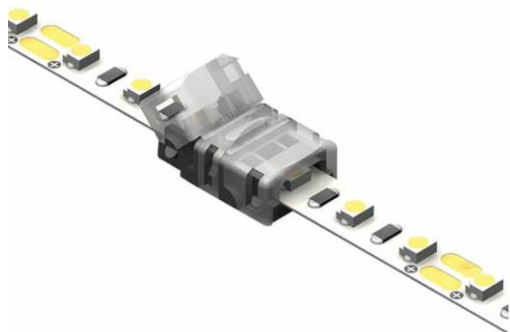

FICHE
TECHNIQUE

Accessoires

Bandeaux leds

Câble 50m PVC :

Référence	Câbles	Connecteur compatible	Photo
1538070120	2 x 0.34mm ²	1538050100 Connecteur 2C ruban 10mm -> 2 fils	
1538070140	4 x 0.34 mm ²	1538050140 Connecteur 4C ruban 10mm -> 4 fils	
1538070160	6 x 0.34 mm ²	1538050160 Connecteur 6C ruban 12mm -> 6 fils	

Accessoires

Bandeaux leds

Connecteurs invisibles ruban monochrome LED IP20 :

Référence	Largeur ruban	Dimensions du connecteur fermé (h x l x L)	Photo	Schéma
1538040810	8mm	3.3 x 9.6 x 15.6mm		
1538040840	8mm	3.5 x 9.5 x 17 mm		
1538040820	8mm	3.3 x 9.6 x 15.6mm		
1538040830	8mm	3.3 x 9.6 x 15.6mm		

Ruban => Ruban

Ruban - Fils Double Fils

Accessoires

Bandeaux leds

Connecteurs ruban LED IP20 :

Référence	Largeur ruban – nb de fils	Section gaine	Dimensions du connecteur fermé (L x l x h)	Photo
1538050080	8mm – 2fils	1.8-2.1mm ²	24.3 x 12.6 x 7.7mm	
1538050100	10mm – 2fils	1.8-2.1mm ²	24.3 x 14.6 x 7.7mm	
1538050140	10mm – 4fils	1.8-1.9mm ²	24.3 x 14.6 x 7.7mm	
1538050160	12mm – 6fils	1.8-1.9mm ²	24.3 x 17 x 7.8mm	

Accessoires

Bandeaux leds

Connecteurs ruban LED IP20 :

Référence	Largeur ruban – nb de contacts	Dimensions du connecteur fermé (L x l x h)	Photo
1538060080	8mm - 8mm 2 contacts	19.6 x 12.6 x 7.7mm	
1538060100	10mm - 10mm 2 contacts	19.6 x 14.6 x 7.7mm	
1538060140	10mm - 10mm 4 contacts	19.6 x 14.6 x 7.7mm	
1538060160	12mm - 12mm 6 contacts	19.6 x 17 x 7.8mm	