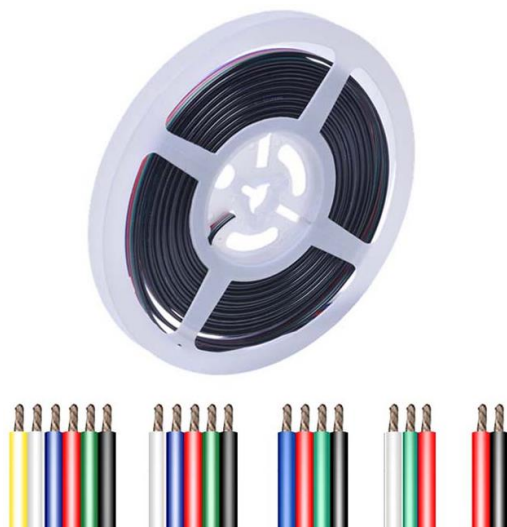

FICHE
TECHNIQUE

Accessoires

Bandeaux leds

Câble 50m PVC :

Référence	Câbles	Connecteur compatible	Photo
1538070120	2 x 0.34mm ²	1538050100 Connecteur 2C ruban 10mm -> 2 fils	
1538070140	4 x 0.34 mm ²	1538050140 Connecteur 4C ruban 10mm -> 4 fils	
1538070160	6 x 0.34 mm ²	1538050160 Connecteur 6C ruban 12mm -> 6 fils	

Accessoires

Bandeaux leds

Connecteurs invisibles ruban monochrome LED IP20 :

Référence	Largeur ruban	Dimensions du connecteur fermé (h x l x L)	Photo	Schéma
1538040810	8mm	3.3 x 9.6 x 15.6mm		
1538040840	8mm	3.5 x 9.5 x 17 mm		
1538040820	8mm	3.3 x 9.6 x 15.6mm		
1538040830	8mm	3.3 x 9.6 x 15.6mm		

Ruban => Ruban

Ruban - Fils Double Fils

Accessoires

Bandeaux leds

Connecteurs ruban LED IP20 :

Référence	Largeur ruban – nb de fils	Section gaine	Dimensions du connecteur fermé (L x l x h)	Photo
1538050080	8mm – 2fils	1.8-2.1mm ²	24.3 x 12.6 x 7.7mm	
1538050100	10mm – 2fils	1.8-2.1mm ²	24.3 x 14.6 x 7.7mm	
1538050140	10mm – 4fils	1.8-1.9mm ²	24.3 x 14.6 x 7.7mm	
1538050160	12mm – 6fils	1.8-1.9mm ²	24.3 x 17 x 7.8mm	

Accessoires

Bandeaux leds

Connecteurs ruban LED IP20 :

Référence	Largeur ruban – nb de contacts	Dimensions du connecteur fermé (L x l x h)	Photo
1538060080	8mm - 8mm 2 contacts	19.6 x 12.6 x 7.7mm	
1538060100	10mm - 10mm 2 contacts	19.6 x 14.6 x 7.7mm	
1538060140	10mm - 10mm 4 contacts	19.6 x 14.6 x 7.7mm	
1538060160	12mm - 12mm 6 contacts	19.6 x 17 x 7.8mm	