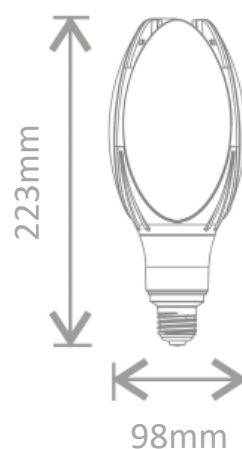

FICHE
TECHNIQUE

Lampe pétale

3 000°K / 4 000°K

CARACTÉRISTIQUES :

- * IRC >80
- * Durée de vie : 15 000h
- * Tension : 220-240Vac 50-60Hz
- * Non dimmable

Référence	Culot	Puissance	T° de couleur	Flux lumineux
9431824023	E27	24W	3 000°K	3 000lm
9431835023	E27	35W	3 000°K	4 000lm
9431835022	E27	35W	4 000°K	4 100lm
9431850143	E27 / E40	50W	3 000°K	5 960lm