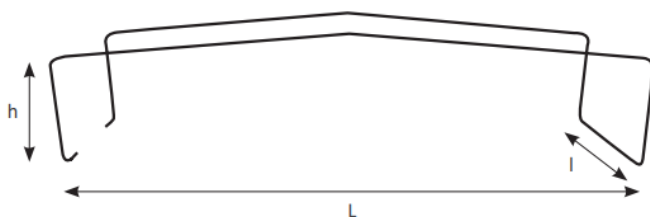

# Écarteur laine de verre pour dalle 600x600

## CARACTERISTIQUES

- Arche en acier galvanisé
- Convient pour des dalles LED de 600 x 600 cm
- Évite le contact entre la dalle et l'isolant
- Pour la pose de dalle en plafond isolé par laine de verre, ou laine de roche en rouleaux
- Classement feu : Euroclasse A1
- Conforme : NF 15-100

Référence : 3813710022

Dimensions en mm:

h : 150 mm  
l : 200 mm  
L : 600 mm