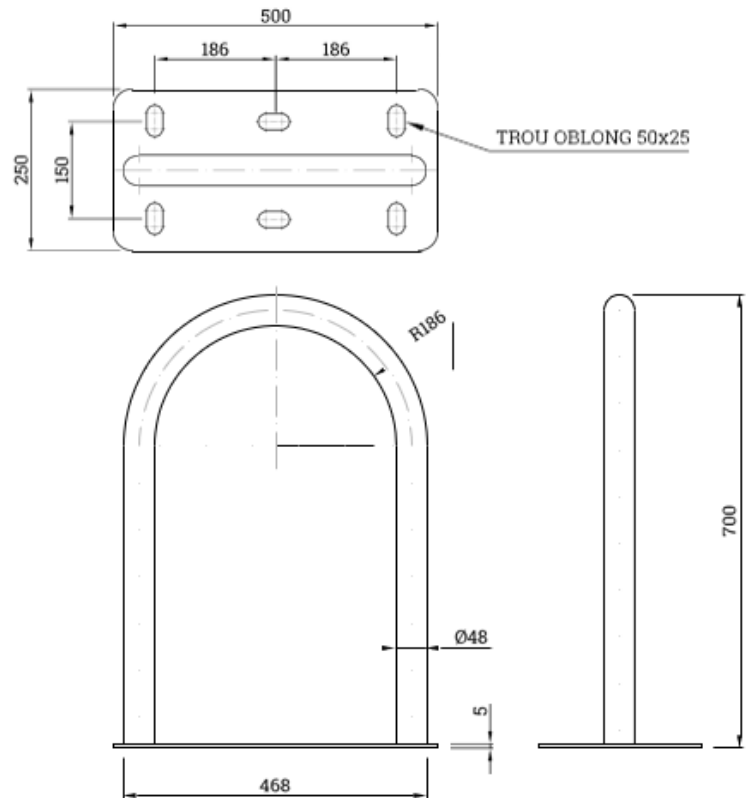

FICHE
TECHNIQUE

Borne de protection

Référence : 7100079748