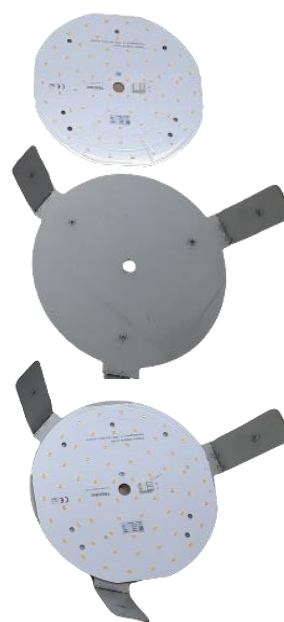

FICHE
TECHNIQUE

Plaque d'adaptation pour montage de module led rond

Plaque d'adaptation
module Ø50mm

Ref : 7300508015

Plaque d'adaptation
module Ø80mm

Ref : 7300808015

Plaque d'adaptation
module Ø165mm

Ref : 7301658015

Rénovation d'un luminaire

Avant
Lampe fluo compacte
42W / 4 000°K

Après
Module LED Ø80mm
15.5W / 4 000°K