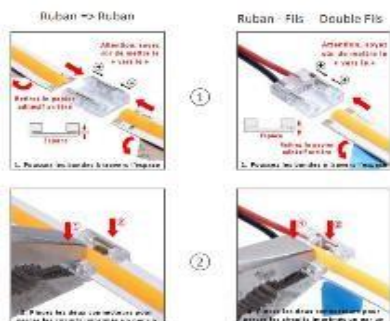

FICHE
TECHNIQUE

Accessoires Bandeaux leds

Câble 50m PVC :

Référence	Câbles	Connecteur compatible	Photo
1538070120	2 x 0.34mm ²	1538050100 Connecteur 2C ruban 10mm -> 2 fils	
1538070140	4 x 0.34 mm ²	1538050140 Connecteur 4C ruban 10mm -> 4 fils	
1538070160	6 x 0.34 mm ²	1538050160 Connecteur 6C ruban 12mm -> 6 fils	

Accessoires Bandeaux leds

Connecteurs invisibles ruban monochrome LED IP20 :

Référence	Largeur ruban	Dimensions du connecteur fermé (h x l x L)	Photo	Schéma
1538040810	8mm	3.3 x 9.6 x 15.6mm		
1538040840	8mm	3.5 x 9.5 x 17 mm		
1538040820	8mm	3.3 x 9.6 x 15.6mm		
1538040830	8mm	3.3 x 9.6 x 15.6mm		
97092074	8 mm	3.7x11.6x18.6 mm		
97092076	10mm	3.4x11.6x15.7mm		
97092075	10mm	4.2x10x11.5mm		
9792077	10mm	3.7x11.6x18.6mm		
979102412	12mm	12x6x15mm		
979102410	10mm	10x6x12mm		
9792077	10mm	4x13x12mm		

Accessoires

Bandeaux leds

Connecteurs ruban LED IP20 :

Référence	Largeur ruban – nb de fils	Section gaine	Dimensions du connecteur fermé (L x l x h)	Photo
1538050080	8mm – 2fils	1.8-2.1mm ²	24.3 x 12.6 x 7.7mm	
1538050100	10mm – 2fils	1.8-2.1mm ²	24.3 x 14.6 x 7.7mm	
1538050140	10mm – 4fils	1.8-1.9mm ²	24.3 x 14.6 x 7.7mm	
1538050160	12mm – 6fils	1.8-1.9mm ²	24.3 x 17 x 7.8mm	

Accessoires

Bandeaux leds

Connecteurs ruban LED IP20 :

Référence	Largeur ruban – nb de contacts	Dimensions du connecteur fermé (L x l x h)	Photo
1538060080	8mm - 8mm 2 contacts	19.6 x 12.6 x 7.7mm	
1538060100	10mm - 10mm 2 contacts	19.6 x 14.6 x 7.7mm	
1538060140	10mm - 10mm 4 contacts	19.6 x 14.6 x 7.7mm	
1538060160	12mm - 12mm 6 contacts	19.6 x 17 x 7.8mm	