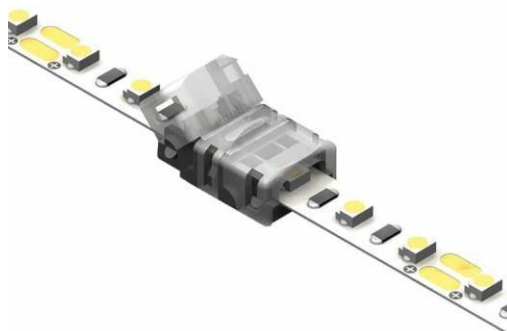

FICHE
TECHNIQUE

Accessoires Bandeaux leds

Câble 50m PVC :

Référence	Câbles	Connecteur compatible	Photo
1538070120	2 x 0.34mm ²	1538050100 Connecteur 2C ruban 10mm -> 2 fils	
1538070140	4 x 0.34 mm ²	1538050140 Connecteur 4C ruban 10mm -> 4 fils	
1538070160	6 x 0.34 mm ²	1538050160 Connecteur 6C ruban 12mm -> 6 fils	

Accessoires Bandeaux leds

Connecteurs invisibles ruban monochrome LED IP20 :

Référence	Largeur ruban	Dimensions du connecteur fermé (h x l x L)	Photo	Schéma
1538040810	8mm	3.3 x 9.6 x 15.6mm		
1538040840	8mm	3.5 x 9.5 x 17 mm		
1538040820	8mm	3.3 x 9.6 x 15.6mm		
1538040830	8mm	3.3 x 9.6 x 15.6mm		
97092074	8 mm	3.7x11.6x18.6 mm		
97092076	10mm	3.4x11.6x15.7mm		
97092075	10mm	4.2x10x11.5mm		
9792077	10mm	3.7x11.6x18.6mm		
979102412	12mm	12x6x15mm		
979102410	10mm	10x6x12mm		
9792077	10mm	4x13x12mm		

Accessoires

Bandeaux leds

Connecteurs ruban LED IP20 :

Référence	Largeur ruban – nb de fils	Section gaine	Dimensions du connecteur fermé (L x l x h)	Photo
1538050080	8mm – 2fils	1.8-2.1mm ²	24.3 x 12.6 x 7.7mm	
1538050100	10mm – 2fils	1.8-2.1mm ²	24.3 x 14.6 x 7.7mm	
1538050140	10mm – 4fils	1.8-1.9mm ²	24.3 x 14.6 x 7.7mm	
1538050160	12mm – 6fils	1.8-1.9mm ²	24.3 x 17 x 7.8mm	

Accessoires

Bandeaux leds

Connecteurs ruban LED IP20 :

Référence	Largeur ruban – nb de contacts	Dimensions du connecteur fermé (L x l x h)	Photo
1538060080	8mm - 8mm 2 contacts	19.6 x 12.6 x 7.7mm	
1538060100	10mm - 10mm 2 contacts	19.6 x 14.6 x 7.7mm	
1538060140	10mm - 10mm 4 contacts	19.6 x 14.6 x 7.7mm	
1538060160	12mm - 12mm 6 contacts	19.6 x 17 x 7.8mm	