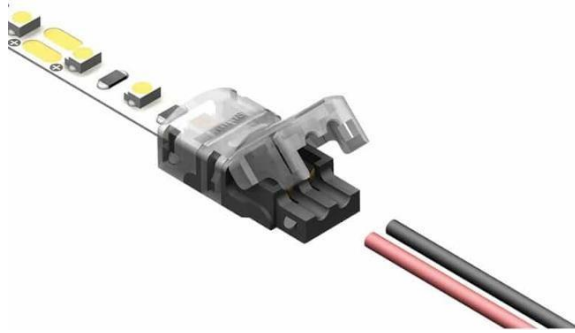

FICHE
TECHNIQUE

Accessoires Bandeaux leds

Câble 50m PVC :

Référence	Câbles	Connecteur compatible	Photo
1538070120	2 x 0.34mm ²	1538050100 Connecteur 2C ruban 10mm -> 2 fils	
1538070140	4 x 0.34 mm ²	1538050140 Connecteur 4C ruban 10mm -> 4 fils	
1538070160	6 x 0.34 mm ²	1538050160 Connecteur 6C ruban 12mm -> 6 fils	

Accessoires Bandeaux leds

Connecteurs invisibles ruban monochrome LED IP20 :

Référence	Largeur ruban	Dimensions du connecteur fermé (h x l x L)	Photo	Schéma
1538040810	8mm	3.3 x 9.6 x 15.6mm		
1538040840	8mm	3.5 x 9.5 x 17 mm		
1538040820	8mm	3.3 x 9.6 x 15.6mm		
1538040830	8mm	3.3 x 9.6 x 15.6mm		
97092074	8 mm	3.7x11.6x18.6 mm		
97092076	10mm	3.4x11.6x15.7mm		
97092075	10mm	4.2x10x11.5mm		
9792077	10mm	3.7x11.6x18.6mm		
979102412	12mm	12x6x15mm		
979102410	10mm	10x6x12mm		
9792077	10mm	4x13x12mm		

Accessoires

Bandeaux leds

Connecteurs ruban LED IP20 :

Référence	Largeur ruban – nb de fils	Section gaine	Dimensions du connecteur fermé (L x l x h)	Photo
1538050080	8mm – 2fils	1.8-2.1mm ²	24.3 x 12.6 x 7.7mm	
1538050100	10mm – 2fils	1.8-2.1mm ²	24.3 x 14.6 x 7.7mm	
1538050140	10mm – 4fils	1.8-1.9mm ²	24.3 x 14.6 x 7.7mm	
1538050160	12mm – 6fils	1.8-1.9mm ²	24.3 x 17 x 7.8mm	

Accessoires

Bandeaux leds

Connecteurs ruban LED IP20 :

Référence	Largeur ruban – nb de contacts	Dimensions du connecteur fermé (L x l x h)	Photo
1538060080	8mm - 8mm 2 contacts	19.6 x 12.6 x 7.7mm	
1538060100	10mm - 10mm 2 contacts	19.6 x 14.6 x 7.7mm	
1538060140	10mm - 10mm 4 contacts	19.6 x 14.6 x 7.7mm	
1538060160	12mm - 12mm 6 contacts	19.6 x 17 x 7.8mm	