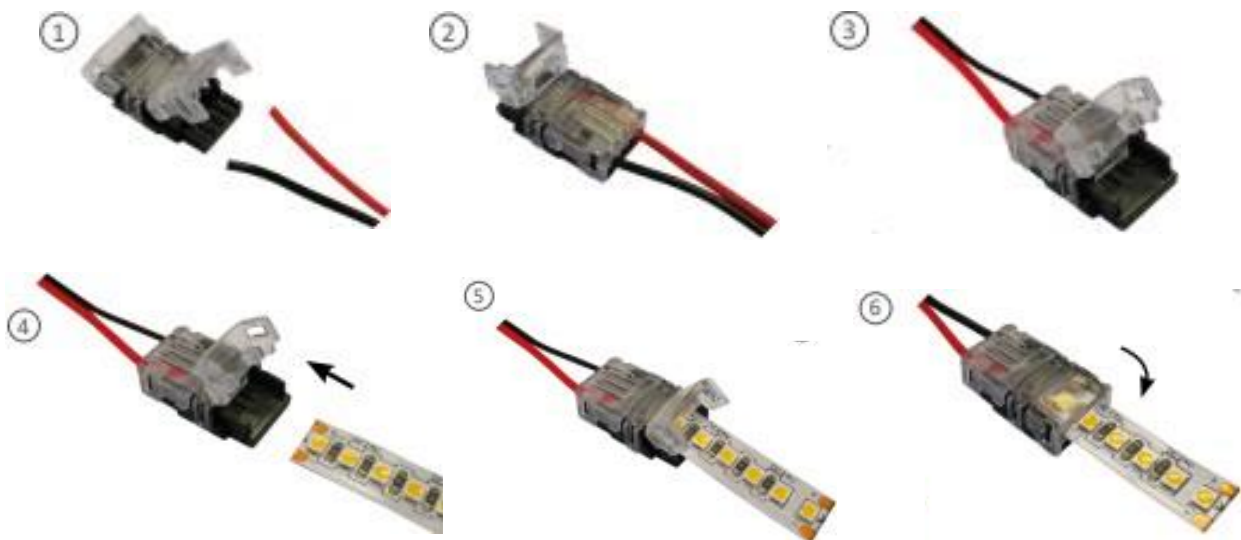

FICHE
TECHNIQUE

Accessoires Bandeaux leds

Câble 50m PVC :

Référence	Câbles	Connecteur compatible	Photo
1538070120	2 x 0.34mm ²	1538050100 Connecteur 2C ruban 10mm -> 2 fils	
1538070140	4 x 0.34 mm ²	1538050140 Connecteur 4C ruban 10mm -> 4 fils	
1538070160	6 x 0.34 mm ²	1538050160 Connecteur 6C ruban 12mm -> 6 fils	

Accessoires Bandeaux leds

Connecteurs invisibles ruban monochrome LED IP20 :

Référence	Largeur ruban	Dimensions du connecteur fermé (h x l x L)	Photo	Schéma
1538040810	8mm	3.3 x 9.6 x 15.6mm		
1538040840	8mm	3.5 x 9.5 x 17 mm		
1538040820	8mm	3.3 x 9.6 x 15.6mm		
1538040830	8mm	3.3 x 9.6 x 15.6mm		
97092074	8 mm	3.7x11.6x18.6 mm		
97092076	10mm	3.4x11.6x15.7mm		
97092075	10mm	4.2x10x11.5mm		
9792077	10mm	3.7x11.6x18.6mm		
979102412	12mm	12x6x15mm		
979102410	10mm	10x6x12mm		
9792077	10mm	4x13x12mm		

Accessoires

Bandeaux leds

Connecteurs ruban LED IP20 :

Référence	Largeur ruban – nb de fils	Section gaine	Dimensions du connecteur fermé (L x l x h)	Photo
1538050080	8mm – 2fils	1.8-2.1mm ²	24.3 x 12.6 x 7.7mm	
1538050100	10mm – 2fils	1.8-2.1mm ²	24.3 x 14.6 x 7.7mm	
1538050140	10mm – 4fils	1.8-1.9mm ²	24.3 x 14.6 x 7.7mm	
1538050160	12mm – 6fils	1.8-1.9mm ²	24.3 x 17 x 7.8mm	

Accessoires

Bandeaux leds

Connecteurs ruban LED IP20 :

Référence	Largeur ruban – nb de contacts	Dimensions du connecteur fermé (L x l x h)	Photo
1538060080	8mm - 8mm 2 contacts	19.6 x 12.6 x 7.7mm	
1538060100	10mm - 10mm 2 contacts	19.6 x 14.6 x 7.7mm	
1538060140	10mm - 10mm 4 contacts	19.6 x 14.6 x 7.7mm	
1538060160	12mm - 12mm 6 contacts	19.6 x 17 x 7.8mm	