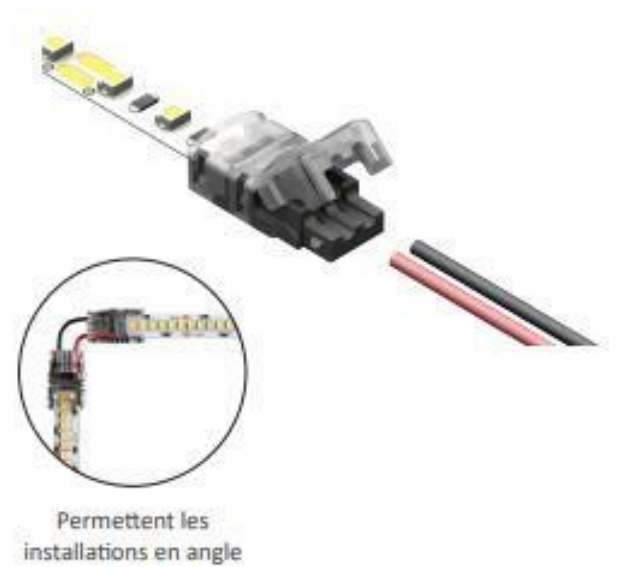

FICHE
TECHNIQUE

Accessoires Bandeaux leds

Câble 50m PVC :

Référence	Câbles	Connecteur compatible	Photo
1538070120	2 x 0.34mm ²	1538050100 Connecteur 2C ruban 10mm -> 2 fils	
1538070140	4 x 0.34 mm ²	1538050140 Connecteur 4C ruban 10mm -> 4 fils	
1538070160	6 x 0.34 mm ²	1538050160 Connecteur 6C ruban 12mm -> 6 fils	

Accessoires Bandeaux leds

Connecteurs invisibles ruban monochrome LED IP20 :

Référence	Largeur ruban	Dimensions du connecteur fermé (h x l x L)	Photo	Schéma
1538040810	8mm	3.3 x 9.6 x 15.6mm		
1538040840	8mm	3.5 x 9.5 x 17 mm		
1538040820	8mm	3.3 x 9.6 x 15.6mm		
1538040830	8mm	3.3 x 9.6 x 15.6mm		
97092074	8 mm	3.7x11.6x18.6 mm		
97092076	10mm	3.4x11.6x15.7mm		
97092075	10mm	4.2x10x11.5mm		
9792077	10mm	3.7x11.6x18.6mm		
979102412	12mm	12x6x15mm		
979102410	10mm	10x6x12mm		
9792077	10mm	4x13x12mm		

Accessoires

Bandeaux leds

Connecteurs ruban LED IP20 :

Référence	Largeur ruban – nb de fils	Section gaine	Dimensions du connecteur fermé (L x l x h)	Photo
1538050080	8mm – 2fils	1.8-2.1mm ²	24.3 x 12.6 x 7.7mm	
1538050100	10mm – 2fils	1.8-2.1mm ²	24.3 x 14.6 x 7.7mm	
1538050140	10mm – 4fils	1.8-1.9mm ²	24.3 x 14.6 x 7.7mm	
1538050160	12mm – 6fils	1.8-1.9mm ²	24.3 x 17 x 7.8mm	

Accessoires

Bandeaux leds

Connecteurs ruban LED IP20 :

Référence	Largeur ruban – nb de contacts	Dimensions du connecteur fermé (L x l x h)	Photo
1538060080	8mm - 8mm 2 contacts	19.6 x 12.6 x 7.7mm	
1538060100	10mm - 10mm 2 contacts	19.6 x 14.6 x 7.7mm	
1538060140	10mm - 10mm 4 contacts	19.6 x 14.6 x 7.7mm	
1538060160	12mm - 12mm 6 contacts	19.6 x 17 x 7.8mm	