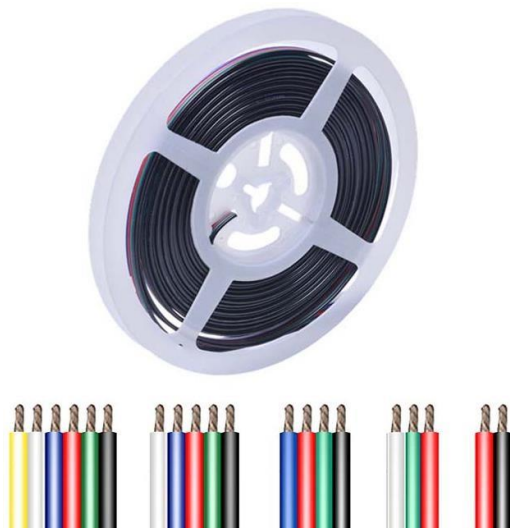

FICHE
TECHNIQUE

Accessoires Bandeaux leds

Câble 50m PVC :

Référence	Câbles	Connecteur compatible	Photo
1538070120	2 x 0.34mm ²	1538050100 Connecteur 2C ruban 10mm -> 2 fils	
1538070140	4 x 0.34 mm ²	1538050140 Connecteur 4C ruban 10mm -> 4 fils	
1538070160	6 x 0.34 mm ²	1538050160 Connecteur 6C ruban 12mm -> 6 fils	

Accessoires Bandeaux leds

Connecteurs invisibles ruban monochrome LED IP20 :

Référence	Largeur ruban	Dimensions du connecteur fermé (h x l x L)	Photo	Schéma
1538040810	8mm	3.3 x 9.6 x 15.6mm		
1538040840	8mm	3.5 x 9.5 x 17 mm		
1538040820	8mm	3.3 x 9.6 x 15.6mm		
1538040830	8mm	3.3 x 9.6 x 15.6mm		
97092074	8 mm	3.7x11.6x18.6 mm		
97092076	10mm	3.4x11.6x15.7mm		
97092075	10mm	4.2x10x11.5mm		
9792077	10mm	3.7x11.6x18.6mm		
979102412	12mm	12x6x15mm		
979102410	10mm	10x6x12mm		
9792077	10mm	4x13x12mm		

Accessoires

Bandeaux leds

Connecteurs ruban LED IP20 :

Référence	Largeur ruban – nb de fils	Section gaine	Dimensions du connecteur fermé (L x l x h)	Photo
1538050080	8mm – 2fils	1.8-2.1mm ²	24.3 x 12.6 x 7.7mm	
1538050100	10mm – 2fils	1.8-2.1mm ²	24.3 x 14.6 x 7.7mm	
1538050140	10mm – 4fils	1.8-1.9mm ²	24.3 x 14.6 x 7.7mm	
1538050160	12mm – 6fils	1.8-1.9mm ²	24.3 x 17 x 7.8mm	

Accessoires

Bandeaux leds

Connecteurs ruban LED IP20 :

Référence	Largeur ruban – nb de contacts	Dimensions du connecteur fermé (L x l x h)	Photo
1538060080	8mm - 8mm 2 contacts	19.6 x 12.6 x 7.7mm	
1538060100	10mm - 10mm 2 contacts	19.6 x 14.6 x 7.7mm	
1538060140	10mm - 10mm 4 contacts	19.6 x 14.6 x 7.7mm	
1538060160	12mm - 12mm 6 contacts	19.6 x 17 x 7.8mm	