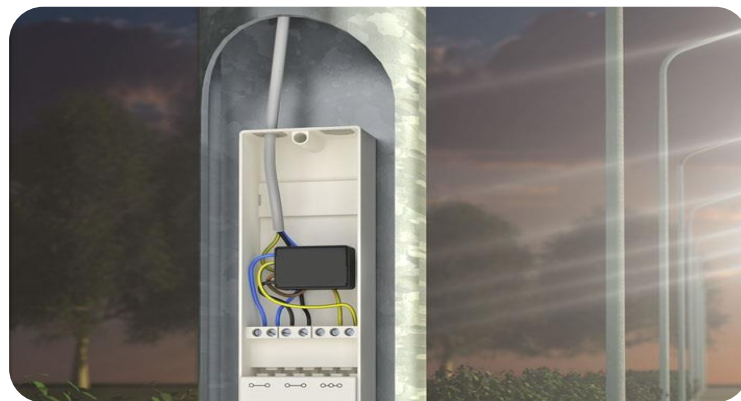

# Porte de visite pour mât cylindrique droit

## CARACTERISTIQUES :

- \* Porte d'adaptation à recouvrement en acier pour diamètre de mât droit :  $\varnothing$  76/80/90/100 à préciser à la commande (autre  $\varnothing$  sur demande).
- \* Porte pré-percée en haut et en bas, qui nécessite pour son installation de repercer et de tarauder le mât pour la fixation de la porte par recouvrement.
- \* Longueur de la porte : 450mm (autre longueur sur demande).
- \* Finition : Recouvrement Galva Froid.
- \* Option : RAL couleur (en supplément).