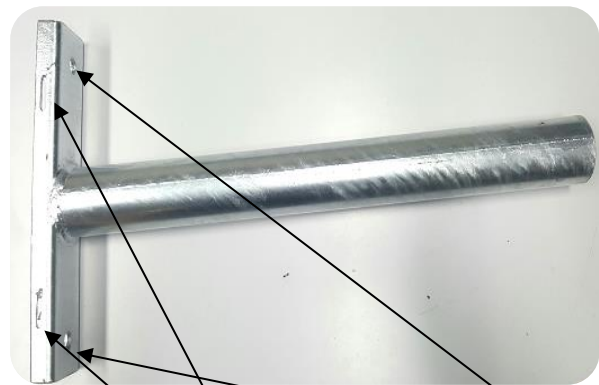

FICHE
TECHNIQUE

Console murale

CARACTÉRISTIQUES :

- * **Console EP Mur/Mât** en Acier Galvanisé pour lanterne d'éclairage public.
- * **Adaptée** pour tout type de support (bois ou béton, mât ou mât)
- * **Fixation** avec feuillard ou boulons (non fournis)
- * **Option** : RAL couleur sur demande

Pour fixation feuillard

Pour fixation Mât,
mural.

Référence	Saillie	Diamètre	Angle
7191000310	300 mm	48 mm	5°
7100058260	500 mm	60 mm	5°

Option : saillie plus courte (voir photo ci-dessus)