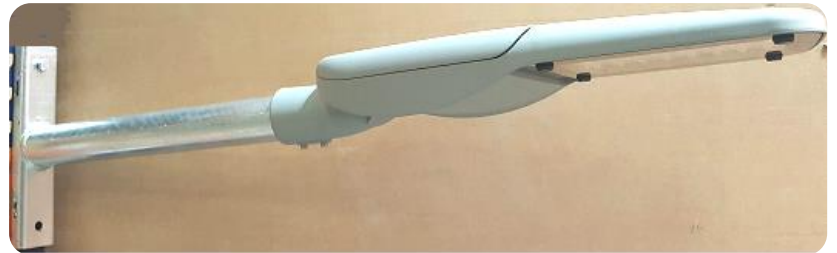

FICHE
TECHNIQUE

Console murale

CARACTÉRISTIQUES :

- * **Console EP Mur/Mât** en Acier Galvanisé pour lanterne d'éclairage public.
- * **Adaptée** pour tout type de support (bois ou béton, mât ou mât)
- * **Fixation** avec feuillard ou boulons (non fournis)
- * **Option** : RAL couleur sur demande

Pour fixation feuillard

Pour fixation Mât,
mural.

Référence	Saillie	Diamètre	Angle
7191000310	300 mm	48 mm	5°
7100058260	500 mm	60 mm	5°

Option : saillie plus courte (voir photo ci-dessus)