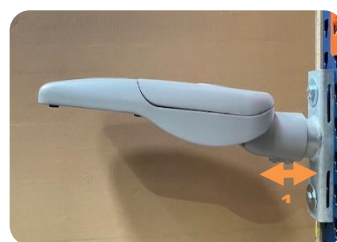

### CARACTÉRISTIQUES :

- \* **Console EP Mur/Mât** en Acier Galvanisé pour lanterne d'éclairage public.
- \* **Adaptée** pour tout type de support (bois ou béton, mât ou mât)
- \* **Fixation** avec feuillard ou boulons (non fournis)
- \* **Option** : RAL couleur sur demande

Pour fixation feuillard

Pour fixation Mât,  
mural.

Référence	Saillie	Diamètre	Angle
7191000310	300 mm	48 mm	5°
7100058260	500 mm	60 mm	5°

Feuillard, collier  
métallique

Vis de  
fixation

**Option** : saillie plus courte  
(voir photo ci-dessus)

Montage sur mât avec feuillards, collier métallique et vis de fixation (non fournies avec la console)

FT N°1235 07/04/2026