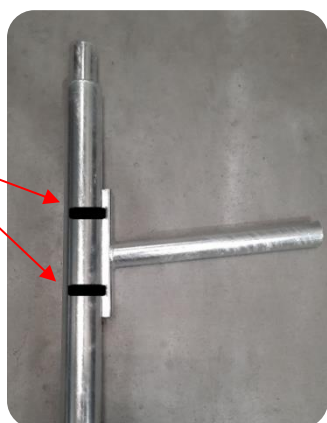

### CARACTÉRISTIQUES :

- \* **Console EP Mur/Mât** en Acier Galvanisé pour lanterne d'éclairage public.
- \* **Adaptée** pour tout type de support (bois ou béton, mât ou mât)
- \* **Fixation** avec feuillard ou boulons (non fournis)
- \* **Option** : RAL couleur sur demande

Pour fixation feuillard

Pour fixation Mât,  
mural.

Référence	Saillie	Diamètre	Angle
7191000310	300 mm	48 mm	5°
7100058260	500 mm	60 mm	5°

Feuillard, collier  
métallique

Vis de  
fixation

**Option** : saillie plus courte  
(voir photo ci-dessus)