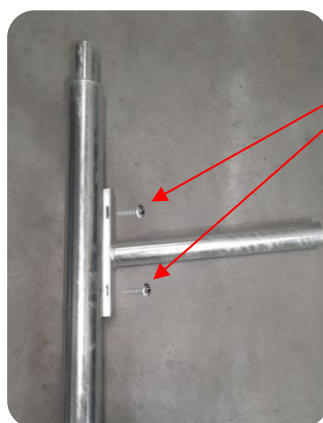

### CARACTÉRISTIQUES :

- \* **Console EP Mur/Mât** en Acier Galvanisé pour lanterne d'éclairage public.
- \* **Adaptée** pour tout type de support (bois ou béton, mât ou mât)
- \* **Fixation** avec feuillard ou boulons (non fournis)
- \* **Option** : RAL couleur sur demande

Pour fixation feuillard

Pour fixation Mât,  
mural.

Référence	Saillie	Diamètre	Angle
7191000310	300 mm	48 mm	5°
7100058260	500 mm	60 mm	5°

Feuillard, collier  
métallique

Vis de  
fixation

**Option** : saillie plus courte  
(voir photo ci-dessus)

Montage sur mât avec feuillards, collier métallique et vis de fixation (non fournies avec la console)

FT N°1235 07/04/2026