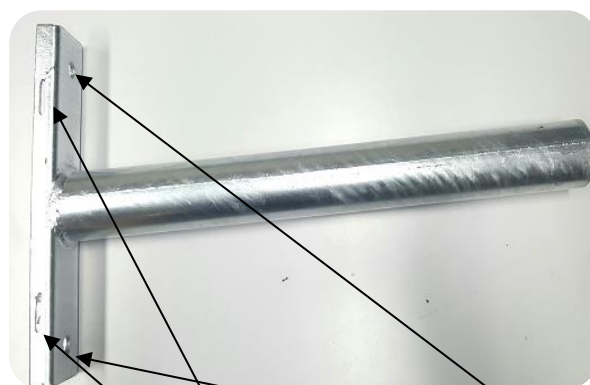

# Console mur / mât

### CARACTÉRISTIQUES :

- \* **Console EP Mur/Mât** en Acier Galvanisé pour lanterne d'éclairage public.
- \* **Adaptée** pour tout type de support (bois ou béton, mât ou mât)
- \* **Fixation** avec feuillard ou boulons (non fournis)
- \* **Option** : RAL couleur sur demande

Pour fixation feuillard

Pour fixation Mât,  
mural.

Référence	Saillie	Diamètre	Angle
7191000310	300 mm	48 mm	5°
7100058260	500 mm	60 mm	5°

Feuillard, collier  
métallique

Vis de  
fixation

**Option** : saillie plus courte  
(voir photo ci-dessus)