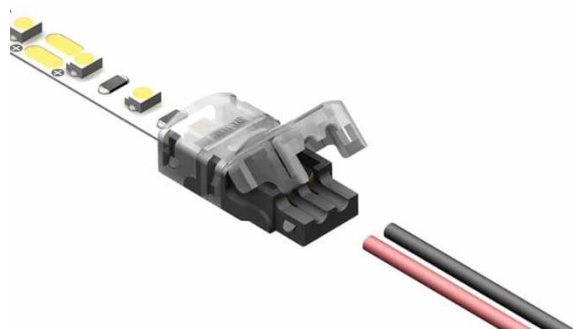

## Bandeaux leds

Câble 50m PVC :

Référence	Câbles	Connecteur compatible	Photo
1538070120	2 x 0.34mm <sup>2</sup>	<b>1538050100</b> Connecteur 2C ruban 10mm -> 2 fils	
1538070140	4 x 0.34 mm <sup>2</sup>	<b>1538050140</b> Connecteur 4C ruban 10mm -> 4 fils	
1538070160	6 x 0.34 mm <sup>2</sup>	<b>1538050160</b> Connecteur 6C ruban 12mm -> 6 fils	

## Bandeaux leds

### Connecteurs invisibles ruban monochrome LED IP20 :

Référence	Largeur ruban	Dimensions du connecteur fermé (h x l x L)	Photo	Schéma
1538040810	8mm	3.3 x 9.6 x 15.6mm		
1538040840	8mm	3.5 x 9.5 x 17 mm		
1538040820	8mm	3.3 x 9.6 x 15.6mm		
1538040830	8mm	3.3 x 9.6 x 15.6mm		
97092074	8 mm	3.7x11.6x18.6 mm		
97092076	10mm	3.4x11.6x15.7mm		
97092075	10mm	4.2x10x11.5mm		
9792077	10mm	3.7x11.6x18.6mm		

### Connecteurs ruban LED IP20 :

Référence	Largeur ruban – nb de fils	Section gaine	Dimensions du connecteur fermé (L x l x h)	Photo
1538050080	8mm – 2fils	1.8-2.1mm <sup>2</sup>	24.3 x 12.6 x 7.7mm	
1538050100	10mm – 2fils	1.8-2.1mm <sup>2</sup>	24.3 x 14.6 x 7.7mm	
1538050140	10mm – 4fils	1.8-1.9mm <sup>2</sup>	24.3 x 14.6 x 7.7mm	
1538050160	12mm – 6fils	1.8-1.9mm <sup>2</sup>	24.3 x 17 x 7.8mm	