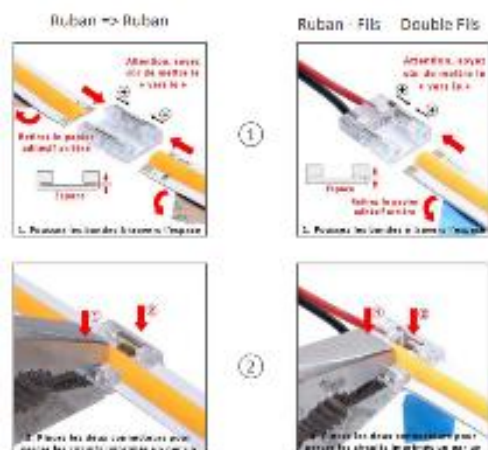

## Bandeaux leds

Câble 50m PVC :

Référence	Câbles	Connecteur compatible	Photo
1538070120	2 x 0.34mm <sup>2</sup>	<b>1538050100</b> Connecteur 2C ruban 10mm -> 2 fils	
1538070140	4 x 0.34 mm <sup>2</sup>	<b>1538050140</b> Connecteur 4C ruban 10mm -> 4 fils	
1538070160	6 x 0.34 mm <sup>2</sup>	<b>1538050160</b> Connecteur 6C ruban 12mm -> 6 fils	

### Connecteurs invisibles ruban monochrome LED IP20 :

Référence	Largeur ruban	Dimensions du connecteur fermé (h x l x L)	Photo	Schéma
1538040810	8mm	3.3 x 9.6 x 15.6mm		
1538040840	8mm	3.5 x 9.5 x 17 mm		
1538040820	8mm	3.3 x 9.6 x 15.6mm		
1538040830	8mm	3.3 x 9.6 x 15.6mm		
97092074	8 mm	3.7x11.6x18.6 mm		
97092076	10mm	3.4x11.6x15.7mm		
97092075	10mm	4.2x10x11.5mm		
9792077	10mm	3.7x11.6x18.6mm		

### Connecteurs ruban LED IP20 :

Référence	Largeur ruban – nb de fils	Section gaine	Dimensions du connecteur fermé (L x l x h)	Photo
1538050080	8mm – 2fils	1.8-2.1mm <sup>2</sup>	24.3 x 12.6 x 7.7mm	
1538050100	10mm – 2fils	1.8-2.1mm <sup>2</sup>	24.3 x 14.6 x 7.7mm	
1538050140	10mm – 4fils	1.8-1.9mm <sup>2</sup>	24.3 x 14.6 x 7.7mm	
1538050160	12mm – 6fils	1.8-1.9mm <sup>2</sup>	24.3 x 17 x 7.8mm	

### Connecteurs ruban LED IP20 :

Référence	Largeur ruban – nb de contacts	Dimensions du connecteur fermé (L x l x h)	Photo
1538060080	8mm - 8mm 2 contacts	19.6 x 12.6 x 7.7mm	
1538060100	10mm - 10mm 2 contacts	19.6 x 14.6 x 7.7mm	
1538060140	10mm - 10mm 4 contacts	19.6 x 14.6 x 7.7mm	
1538060160	12mm - 12mm 6 contacts	19.6 x 17 x 7.8mm	