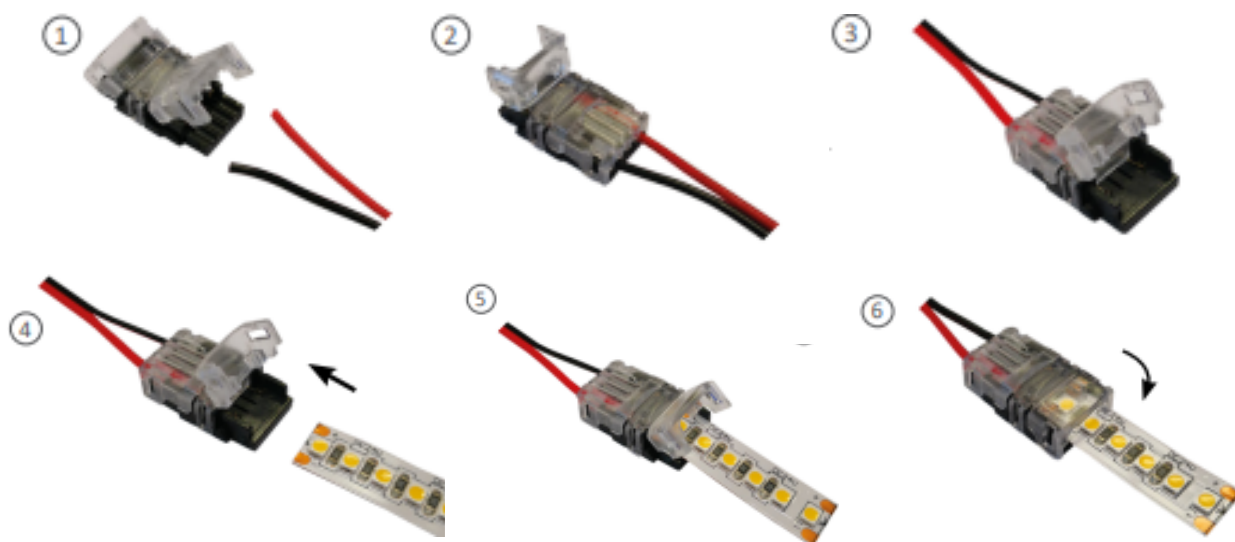

## Bandeaux leds

Câble 50m PVC :

Référence	Câbles	Connecteur compatible	Photo
1538070120	2 x 0.34mm <sup>2</sup>	<b>1538050100</b> Connecteur 2C ruban 10mm -> 2 fils	
1538070140	4 x 0.34 mm <sup>2</sup>	<b>1538050140</b> Connecteur 4C ruban 10mm -> 4 fils	
1538070160	6 x 0.34 mm <sup>2</sup>	<b>1538050160</b> Connecteur 6C ruban 12mm -> 6 fils	

## Bandeaux leds

### Connecteurs invisibles ruban monochrome LED IP20 :

Référence	Largeur ruban	Dimensions du connecteur fermé (h x l x L)	Photo	Schéma
1538040810	8mm	3.3 x 9.6 x 15.6mm		
1538040840	8mm	3.5 x 9.5 x 17 mm		
1538040820	8mm	3.3 x 9.6 x 15.6mm		
1538040830	8mm	3.3 x 9.6 x 15.6mm		
97092074	8 mm	3.7x11.6x18.6 mm		
97092076	10mm	3.4x11.6x15.7mm		
97092075	10mm	4.2x10x11.5mm		
9792077	10mm	3.7x11.6x18.6mm		

### Connecteurs ruban LED IP20 :

Référence	Largeur ruban – nb de fils	Section gaine	Dimensions du connecteur fermé (L x l x h)	Photo
1538050080	8mm – 2fils	1.8-2.1mm <sup>2</sup>	24.3 x 12.6 x 7.7mm	
1538050100	10mm – 2fils	1.8-2.1mm <sup>2</sup>	24.3 x 14.6 x 7.7mm	
1538050140	10mm – 4fils	1.8-1.9mm <sup>2</sup>	24.3 x 14.6 x 7.7mm	
1538050160	12mm – 6fils	1.8-1.9mm <sup>2</sup>	24.3 x 17 x 7.8mm	