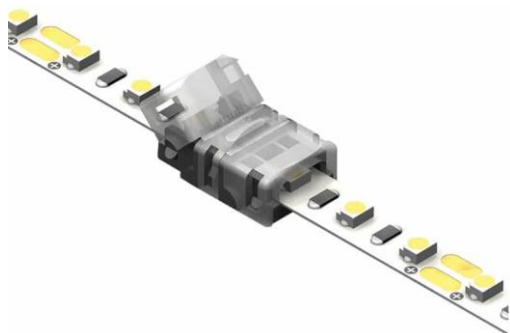

Accessoires

Bandeaux leds

Connecteurs ruban LED IP20 :

Référence	Largeur ruban – nb de contacts	Dimensions du connecteur fermé (L x l x h)	Photo
1538060080	8mm - 8mm 2 contacts	19.6 x 12.6 x 7.7mm	
1538060100	10mm - 10mm 2 contacts	19.6 x 14.6 x 7.7mm	
1538060140	10mm - 10mm 4 contacts	19.6 x 14.6 x 7.7mm	
1538060160	12mm - 12mm 6 contacts	19.6 x 17 x 7.8mm