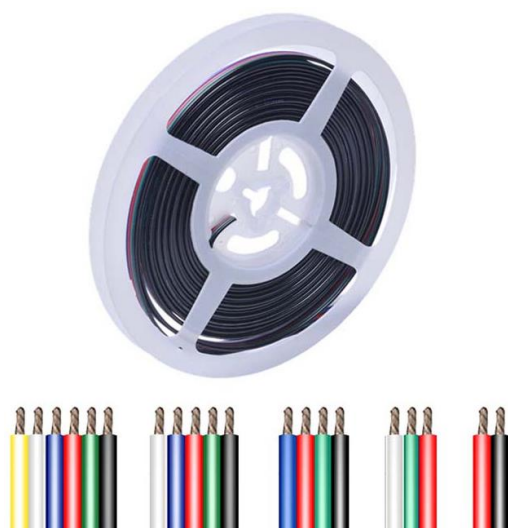

## Bandeaux leds

Câble 50m PVC :

Référence	Câbles	Connecteur compatible	Photo
1538070120	2 x 0.34mm <sup>2</sup>	<b>1538050100</b> Connecteur 2C ruban 10mm -> 2 fils	
1538070140	4 x 0.34 mm <sup>2</sup>	<b>1538050140</b> Connecteur 4C ruban 10mm -> 4 fils	
1538070160	6 x 0.34 mm <sup>2</sup>	<b>1538050160</b> Connecteur 6C ruban 12mm -> 6 fils	

### Connecteurs invisibles ruban monochrome LED IP20 :

Référence	Largeur ruban	Dimensions du connecteur fermé (h x l x L)	Photo	Schéma
1538040810	8mm	3.3 x 9.6 x 15.6mm		
1538040840	8mm	3.5 x 9.5 x 17 mm		
1538040820	8mm	3.3 x 9.6 x 15.6mm		
1538040830	8mm	3.3 x 9.6 x 15.6mm		
97092074	8 mm	3.7x11.6x18.6 mm		
97092076	10mm	3.4x11.6x15.7mm		
97092075	10mm	4.2x10x11.5mm		
9792077	10mm	3.7x11.6x18.6mm		

### Connecteurs ruban LED IP20 :

Référence	Largeur ruban – nb de fils	Section gaine	Dimensions du connecteur fermé (L x l x h)	Photo
1538050080	8mm – 2fils	1.8-2.1mm <sup>2</sup>	24.3 x 12.6 x 7.7mm	
1538050100	10mm – 2fils	1.8-2.1mm <sup>2</sup>	24.3 x 14.6 x 7.7mm	
1538050140	10mm – 4fils	1.8-1.9mm <sup>2</sup>	24.3 x 14.6 x 7.7mm	
1538050160	12mm – 6fils	1.8-1.9mm <sup>2</sup>	24.3 x 17 x 7.8mm	

### Connecteurs ruban LED IP20 :

Référence	Largeur ruban – nb de contacts	Dimensions du connecteur fermé (L x l x h)	Photo
1538060080	8mm - 8mm 2 contacts	19.6 x 12.6 x 7.7mm	
1538060100	10mm - 10mm 2 contacts	19.6 x 14.6 x 7.7mm	
1538060140	10mm - 10mm 4 contacts	19.6 x 14.6 x 7.7mm	
1538060160	12mm - 12mm 6 contacts	19.6 x 17 x 7.8mm	