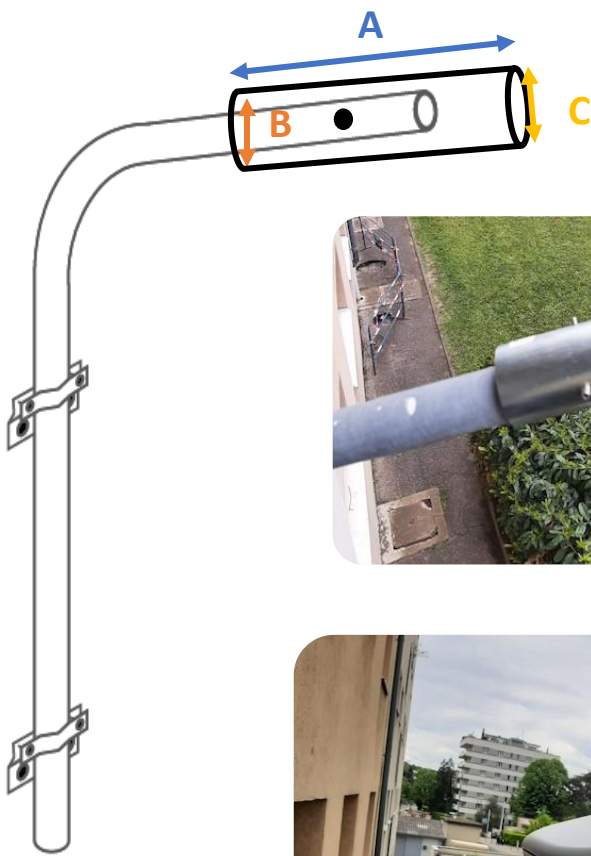

# Manchon réducteur

*pour crosses*

Référence	A	B	C
7300029560	200mm	Ø42-48mm	Ø60mm

Finition : zingage blanc  
Manchon femelle