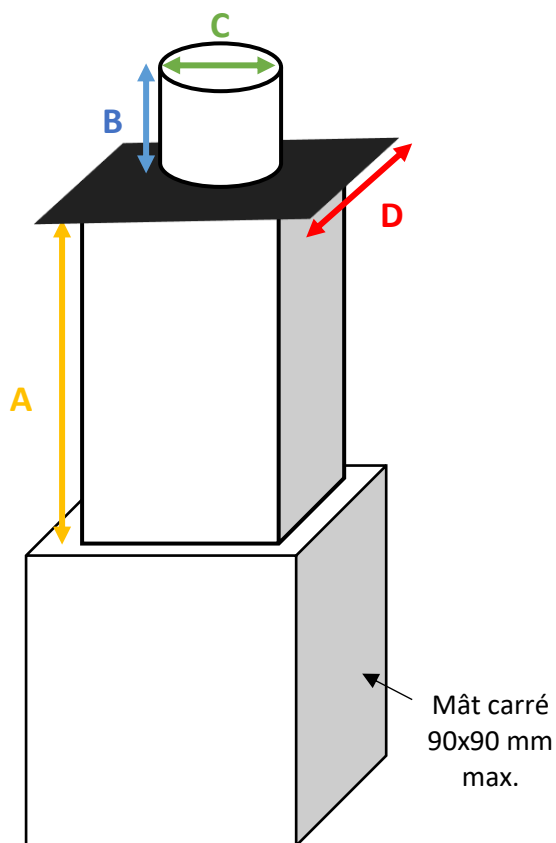

FICHE
TECHNIQUE

Manchon réducteur

Finition : Zingage blanc
Manchon femelle

Référence	A	B	C	D
0301996000	100mm	70mm	Ø60mm	90mm

Livré sans visserie. Prévoir visserie pour fixation sur mât.